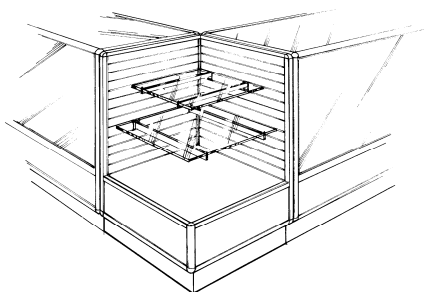

48" long x 40" haut x 20" profond

60" long x 40" haut x 20" profond

**Prix pour mélamine gris, blanche ou amande**

**NOV-600**

**Incluant** 1 coin en angle 45°, dessus en verre, portes miroir coulissantes avec serrure, 1 tablette de verre avec supports 12", portes section rangement sans serrure.  
*(veuillez spécifier de quel coté vous désirez l'angle de facade)*

48" long x 40" haut x 20" profond  
60" long x 40" haut x 20" profond

**Prix pour mélamine gris, blanche ou amande**

**NOV-1000**

**Incluant** 2 coins en angle 45°, dessus en verre, portes miroir coulissantes avec serrure, 1 tablette de verre avec supports 12", portes section rangement sans serrure.

48" long x 40" haut x 20" profond  
60" long x 40" haut x 20" profond

**Prix pour mélamine gris, blanche ou amande**

**NOV-1001**

**Incluant** slatwall en mélamine, tablette en mélamine ou en verre avec supports.

20" x 40" x 20"

**Prix pour mélamine gris, blanche ou amande**

**NOV-1002**

**Incluant** slatwall en mélamine, tablette en mélamine ou en verre avec supports.

20" x 40" x 20" en angle

**Prix pour mélamine gris, blanche ou amande**