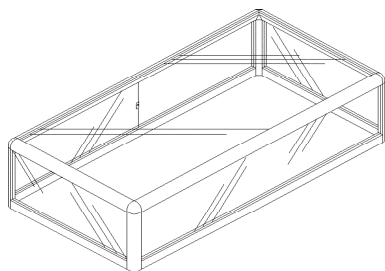

ACCESSOIRE POUR COMPTOIR VITRÉ

DESSUS VITRÉ POUR COMPTOIR

Fond en mélamine, dessus et cotés en verre, portes en verre clair coulissantes à l'arrière avec serrure.

Prix sur demande selon vos spécifications

FIXTURE AVEC NÉON ARDON

Incluant abat-jour fini anodisé naturel de 1 7/16" x 1 5/16", avec transformateur dans la fixture, tube fluorescent "cool white", fil de 72" avec attaches de métal et cache-fil. Prise male non-installée (option : abat-jour peint)

28"

34"

46"

56"