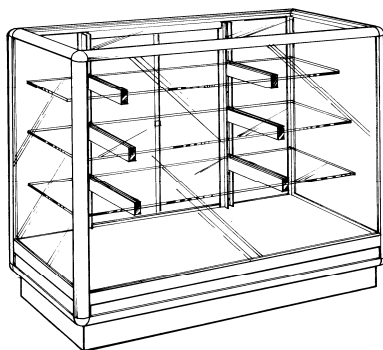

**NOV-100**

**Incluant** section vitrée de 16" de haut, portes miroir coulissantes avec serrure, dessus en verre, 1 tablette de verre de 12" avec supports, section rangement de 16" de haut avec portes coulissante sans serrure.

36" long x 40" haut x 20" profond  
48" long x 40" haut x 20" profond  
60" long x 40" haut x 20" profond

**Prix pour mélamine gris, blanche ou amande**

**NOV-200**

**Incluant** section vitrée de 20" de haut, portes miroir coulissantes avec serrure, dessus en verre, 2 tablettes de verre de 8 & 12" avec supports, section rangement de 12" de haut avec portes coulissantes sans serrure.

36" long x 40" haut x 20" profond  
48" long x 40" haut x 20" profond  
60" long x 40" haut x 20" profond

**Prix pour mélamine gris, blanche ou amande**

**NOV-300**

**Incluant** section vitrée de 30" de haut, portes miroir coulissantes avec serrure, dessus en verre, 3 tablettes de verre de 10, 12 & 14" avec supports, sans rangement.

36" long x 40" haut x 20" profond  
48" long x 40" haut x 20" profond  
60" long x 40" haut x 20" profond

**Prix pour mélamine gris, blanche ou amande**

**NOV-400**

**Incluant** section vitrée de 9 1/4" de haut, portes miroir coulissantes avec serrure, dessus en verre, section rangement de 28" de haut avec 1 tablette ajustable avec portes coulissantes, base en retrait de 4", pas de coup de pied. Serrure pour rangement non-incluse.