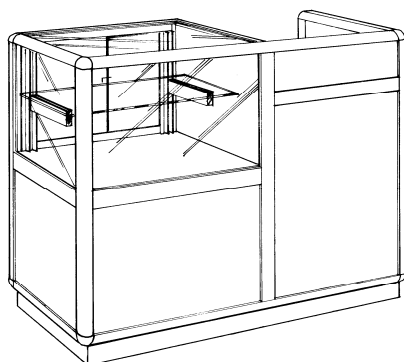

36" long x 40" haut x 20" profond  
48" long x 40" haut x 20" profond  
60" long x 40" haut x 20" profond

**Prix pour mélamine gris, blanche ou amande**

**NOV-400**

**Incluant** section vitrée de 9 1/4" de haut, portes miroir coulissantes avec serrure, dessus en verre, section rangement de 28" de haut avec 1 tablette ajustable avec portes coulissantes, base en retrait de 4", pas de coup de pied. Serrure pour rangement non-incluse.

48" long x 40" haut x 20" profond

60" long x 40" haut x 20" profond

**Prix pour mélamine gris, blanche ou amande**

**NOV-500**

**Incluant** section vitrée de 10" de haut, portes miroir coulissantes avec serrure, dessus en verre, section rangement de 22" de haut avec portes coulissantes, serrure pour section rangement non-incluse.

48" long x 40" haut x 20" profond

60" long x 40" haut x 20" profond

**Prix pour mélamine gris, blanche ou amande**

**NOV-800**

**Incluant** section caisse 20" (4" prof.), section vitrée avec portes miroir coulissantes et serrure, 1 tablette de verre avec supports de 12", dessus en verre (section vitré) et 1 tablette ajustable en mélamine section caisse. (spécifier quel coté vous voulez la caisse coté comis)

48" long x 40" haut x 20" profond

60" long x 40" haut x 20" profond

24" x 20" x 40" - **section caisse seulement**

**Prix pour mélamine gris, blanche ou amande**

**NOV-801**

**Incluant** section caisse 20" (4" prof.), arrière ouvert avec 1 tablette en mélamine.