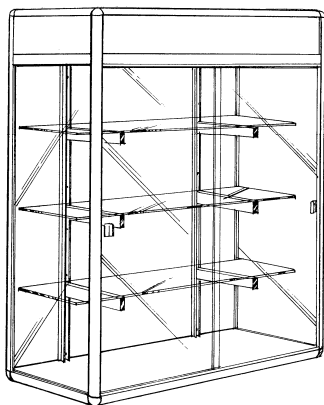

Ouverte 20" x 72" x 20"

Ouverte 24" x 72" x 24"

**TOUR VITRÉE / FERMÉE**

*Incluant* section de présentation de 48" de haut avec verre fixe sur 3 cotés, portes de verre coulissantes avec serrure, 3 tablettes de verre avec supports section rangement de 20½" de haut avec portes.

Vitrée/fermée 20" x 72" x 20"

Vitrée/fermée 24" x 72" x 24"

Prix pour mélamine gris, blanche ou amande

**NOV-450**

Eclairage non-inclus

**ARMOIRE VITRÉE RECTANGULAIRE**

*Incluant* section du haut de 6" de haut, section de présentation vitrée de 46" haut avec portes coulissantes et serrure, 3 tablettes de verre avec supports, section rangement de 20½" haut, dos en mélamine, serrure non-incluse.

48" x 72" x 20"

48" x 72" x 24"

Prix pour mélamine gris, blanche ou amande

**NOV-150**

Éclairage non-inclus

**ARMOIRE VITRÉE A ANGLES**

*Incluant* section du haut de 6" de haut, section de présentation vitrée de 42" haut sans porte, 3 tablettes de verre avec supports, section rangement de 20" de haut avec portes, dos en mélamine, sans coup de pied, serrure non-incluse.

48" x 72" x 20"

48" x 72" x 24"

Prix pour mélamine gris, blanche ou amande

**NOV-425****ARMOIRE MURALE RECTANGULAIRE**

**Incluant** verre fixe sur 2 cotés, portes en verre coulissantes avec serrure, sans lumière, avec 3 tablettes avec supports de 10", **sans dos**, se fixe directement au mur. Éclairage non-inclus.