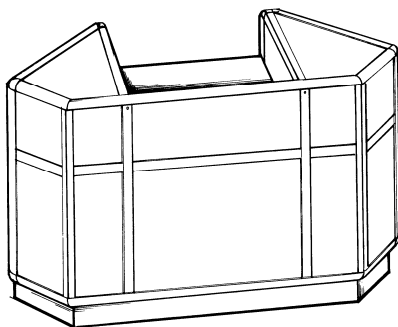

36" long x 40" haut x 20" profond  
48" long x 40" haut x 20" profond  
60" long x 40" haut x 20" profond

**Prix pour mélamine gris, blanche ou amande**

**NOV-400**

**Incluant** section vitrée de 9¼" de haut, portes miroir coulissantes avec serrure, dessus en verre, section rangement de 28" de haut avec 1 tablette ajustable avec portes coulissantes, base en retrait de 4", pas de coup de pied. Serrure pour rangement non-incluse.

48" long x 40" haut x 20" profond

60" long x 40" haut x 20" profond

**Prix pour mélamine gris, blanche ou amande**

**NOV-500**

**Incluant** section vitrée de 10" de haut, portes miroir coulissantes avec serrure, dessus en verre, section rangement de 22" de haut avec portes coulissantes, serrure pour section rangement non-incluse.

48" long x 40" haut x 20" profond

60" long x 40" haut x 20" profond

**Prix pour mélamine gris, blanche ou amande**

**NOV-800**

**Incluant** section caisse 20" (4" prof.), section vitrée avec portes miroir coulissantes et serrure, 1 tablette de verre avec supports de 12", dessus en verre (section vitré) et 1 tablette ajustable en mélamine section caisse. (spécifier quel coté vous voulez la caisse coté comis)

48" long x 40" haut x 20" profond

60" long x 40" haut x 20" profond

24" x 20" x 40" - **section caisse seulement**

**Prix pour mélamine gris, blanche ou amande**

**NOV-801**

**Incluant** section caisse 20" (4" prof.), arrière ouvert avec 1 tablette en mélamine.