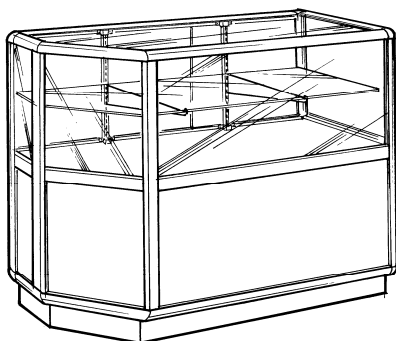

48" long x 40" haut x 20" profond

60" long x 40" haut x 20" profond

**Prix pour mélamine gris, blanche ou amande**

**NOV-800**

**Incluant** section caisse 20" (4" prof.), section vitrée avec portes miroir coulissantes et serrure, 1 tablette de verre avec supports de 12", dessus en verre (section vitré) et 1 tablette ajustable en mélamine section caisse. (spécifier quel coté vous voulez la caisse coté comis)

48" long x 40" haut x 20" profond

60" long x 40" haut x 20" profond

24" x 20" x 40" - **section caisse seulement**

**Prix pour mélamine gris, blanche ou amande**

**NOV-801**

**Incluant** section caisse 20" (4" prof.), arrière ouvert avec 1 tablette en mélamine.

48" long x 40" haut x 20" profond

60" long x 40" haut x 20" profond

**Prix pour mélamine gris, blanche ou amande**

**NOV-600**

**Incluant** 1 coin en angle 45°, dessus en verre, portes miroir coulissantes avec serrure, 1 tablette de verre avec supports 12", portes section rangement sans serrure.  
*(veuillez spécifier de quel coté vous désirez l'angle de facade)*

48" long x 40" haut x 20" profond  
60" long x 40" haut x 20" profond

**Prix pour mélamine gris, blanche ou amande**

**NOV-1000**

**Incluant** 2 coins en angle 45°, dessus en verre, portes miroir coulissantes avec serrure, 1 tablette de verre avec supports 12", portes section rangement sans serrure.