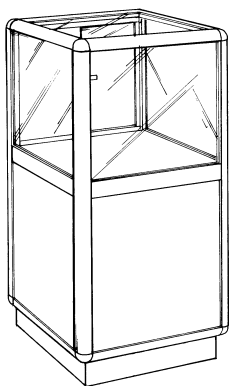

**NOV-700**

**PRÉSENTOIR CENTRAL**

*Incluant* dessus en verre, section vitrée de 30" x 10½" x 30", portes coulissantes en verre avec une serrure sur les 2 cotés, section rangement de 24" x 21½" x 24" avec porte, serrure non-incluse.

Hauteur total de 32"

Prix pour mélamine gris, blanche ou amande

**NOV-1200**

**PRÉSENTOIR CUBIQUE**

*Incluant* section vitrée de 10" haut, portes miroir coulissantes avec serrure, dessus en verre, section rangement de 21 7/8" de haut avec porte, serrure non-incluse.

20" x 40" x 20"

24" x 40" x 20"

Prix pour mélamine gris, blanche ou amande

**NOV-250**

**TOUR OUVERTE**

*Incluant* section du haut de 6" de haut, section présentation de 46" de haut avec 3 tablettes de verre avec supports, section rangement de 16½" de haut avec porte, serrure non-incluse.

Ouverte 20" x 72" x 20"

Ouverte 24" x 72" x 24"

**TOUR VITRÉE / FERMÉE**

*Incluant* section du haut de 6" de haut, section présentation de 46" de haut avec verre fixe sur 3 cotés, porte pivotante sur 1 coté avec serrure, 3 tablettes de verre avec supports, section rangement de 16½" de haut avec porte, serrure non-incluse.