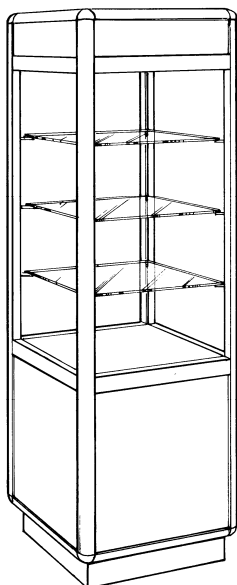

**NOV-700**

**PRÉSENTOIR CENTRAL**

*Incluant* dessus en verre, section vitrée de 30" x 10½" x 30", portes coulissantes en verre avec une serrure sur les 2 cotés, section rangement de 24" x 21½" x 24" avec porte, serrure non-incluse.

Hauteur total de 32"

Prix pour mélamine gris, blanche ou amande

**NOV-1200**

**PRÉSENTOIR CUBIQUE**

*Incluant* section vitrée de 10" haut, portes miroir coulissantes avec serrure, dessus en verre, section rangement de 21 7/8" de haut avec porte, serrure non-incluse.

20" x 40" x 20"

24" x 40" x 20"

Prix pour mélamine gris, blanche ou amande

**NOV-250**

**TOUR OUVERTE**

*Incluant* section du haut de 6" de haut, section présentation de 46" de haut avec 3 tablettes de verre avec supports, section rangement de 16½" de haut avec porte, serrure non-incluse.

Ouverte 20" x 72" x 20"

Ouverte 24" x 72" x 24"

**TOUR VITRÉE / FERMÉE**

*Incluant* section du haut de 6" de haut, section présentation de 46" de haut avec verre fixe sur 3 cotés, porte pivotante sur 1 coté avec serrure, 3 tablettes de verre avec supports, section rangement de 16½" de haut avec porte, serrure non-incluse.