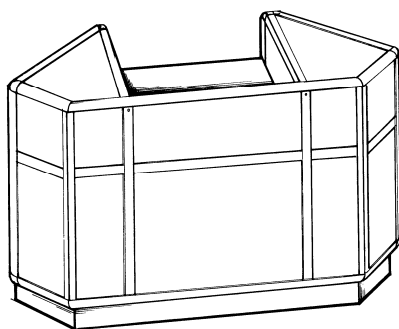

36" long x 40" haut x 20" profond  
48" long x 40" haut x 20" profond  
60" long x 40" haut x 20" profond

**Prix pour mélamine gris, blanche ou amande**

**NOV-400**

**Incluant** section vitrée de 9 1/4" de haut, portes miroir coulissantes avec serrure, dessus en verre, section rangement de 28" de haut avec 1 tablette ajustable avec portes coulissantes, base en retrait de 4", pas de coup de pied. Serrure pour rangement non-incluse.

48" long x 40" haut x 20" profond

60" long x 40" haut x 20" profond

**Prix pour mélamine gris, blanche ou amande**

**NOV-500**

**Incluant** section vitrée de 10" de haut, portes miroir coulissantes avec serrure, dessus en verre, section rangement de 22" de haut avec portes coulissantes, serrure pour section rangement non-incluse.

48" long x 40" haut x 20" profond

60" long x 40" haut x 20" profond

**Prix pour mélamine gris, blanche ou amande**

**NOV-800**

**Incluant** section caisse 20" (4" prof.), section vitrée avec portes miroir coulissantes et serrure, 1 tablette de verre avec supports de 12", dessus en verre (section vitré) et 1 tablette ajustable en mélamine section caisse. (spécifier quel coté vous voulez la caisse coté comis)

48" long x 40" haut x 20" profond

60" long x 40" haut x 20" profond

24" x 20" x 40" - **section caisse seulement**

**Prix pour mélamine gris, blanche ou amande**

**NOV-801**

**Incluant** section caisse 20" (4" prof.), arrière ouvert avec 1 tablette en mélamine.