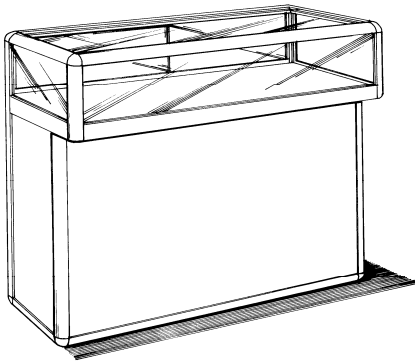

36" long x 40" haut x 20" profond  
48" long x 40" haut x 20" profond  
60" long x 40" haut x 20" profond

**Prix pour mélamine gris, blanche ou amande**

**NOV-300**

**Incluant** section vitrée de 30" de haut, portes miroir coulissantes avec serrure, dessus en verre, 3 tablettes de verre de 10, 12 & 14" avec supports, sans rangement.

36" long x 40" haut x 20" profond  
48" long x 40" haut x 20" profond  
60" long x 40" haut x 20" profond

**Prix pour mélamine gris, blanche ou amande**

**NOV-1301**

**Incluant** section vitrée de 30" de haut, portes miroir coulissantes avec serrure, dessus en verre, 3 tablettes de verre de 8, 12 & 14" avec supports, sans rangement.

36" long x 40" haut x 20" profond  
48" long x 40" haut x 20" profond  
60" long x 40" haut x 20" profond

**Prix pour mélamine gris, blanche ou amande**

**NOV-400**

**Incluant** section vitrée de 9¼" de haut, portes miroir coulissantes avec serrure, dessus en verre, section rangement de 28" de haut avec 1 tablette ajustable avec portes coulissantes, base en retrait de 4", pas de coup de pied. Serrure pour rangement non-incluse.

48" long x 40" haut x 20" profond

60" long x 40" haut x 20" profond

**Prix pour mélamine gris, blanche ou amande**

**NOV-800**

**Incluant** section caisse 20" (4" prof.), section vitrée avec portes miroir coulissantes et serrure, 1 tablette de verre avec supports de 12", dessus en verre (section vitré) et 1 tablette ajustable en mélamine section caisse. (spécifier quel coté vous voulez la caisse coté comis)