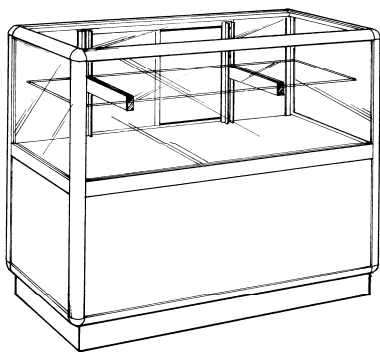

**INDEX DES PRODUITS**

<i>Armoire de rangement</i>	N-06
<i>Comptoir vitré</i>	N-01 à N-06
<i>Comptoir caisse</i>	N-02
<i>Dessus vitré pour comptoir</i>	N-06
<i>Fixture et néon Ardron</i>	N-06
<i>Luminaire encastré</i>	N-07
<i>Montant à crémaillère et support</i>	N-07
<i>Serrure</i>	N-08
<i>Tablette de mélamine</i>	N-07
<i>Tablette de verre</i>	N-07
<i>Tiroir</i>	N-08
<i>Tour vitrée</i>	N-04, 05
<i>Unité de coin</i>	N-03

**NOV-100**

**Incluant** section vitrée de 16" de haut, portes miroir coulissantes avec serrure, dessus en verre, 1 tablette de verre de 12" avec supports, section rangement de 16" de haut avec portes coulissante sans serrure.

36" long x 40" haut x 20" profond  
48" long x 40" haut x 20" profond  
60" long x 40" haut x 20" profond

**Prix pour mélamine gris, blanche ou amande**

**NOV-200**

**Incluant** section vitrée de 20" de haut, portes miroir coulissantes avec serrure, dessus en verre, 2 tablettes de verre de 8 & 12" avec supports, section rangement de 12" de haut avec portes coulissantes sans serrure.

36" long x 40" haut x 20" profond  
48" long x 40" haut x 20" profond  
60" long x 40" haut x 20" profond

**Prix pour mélamine gris, blanche ou amande**

**NOV-300**

**Incluant** section vitrée de 30" de haut, portes miroir coulissantes avec serrure, dessus en verre, 3 tablettes de verre de 10, 12 & 14" avec supports, sans rangement.