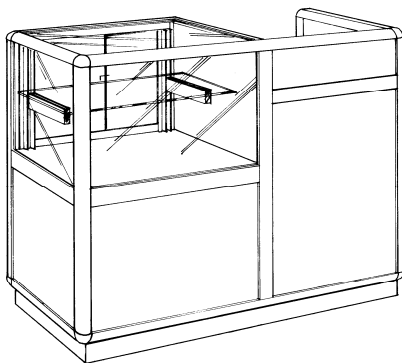

36" long x 40" haut x 20" profond  
48" long x 40" haut x 20" profond  
60" long x 40" haut x 20" profond

**Prix pour mélamine gris, blanche ou amande**

**NOV-400**

**Incluant** section vitrée de 9¼" de haut, portes miroir coulissantes avec serrure, dessus en verre, section rangement de 28" de haut avec 1 tablette ajustable avec portes coulissantes, base en retrait de 4", pas de coup de pied. Serrure pour rangement non-incluse.

48" long x 40" haut x 20" profond

60" long x 40" haut x 20" profond

**Prix pour mélamine gris, blanche ou amande**

**NOV-500**

**Incluant** section vitrée de 10" de haut, portes miroir coulissantes avec serrure, dessus en verre, section rangement de 22" de haut avec portes coulissantes, serrure pour section rangement non-incluse.

48" long x 40" haut x 20" profond

60" long x 40" haut x 20" profond

**Prix pour mélamine gris, blanche ou amande**

**NOV-800**

**Incluant** section caisse 20" (4" prof.), section vitrée avec portes miroir coulissantes et serrure, 1 tablette de verre avec supports de 12", dessus en verre (section vitré) et 1 tablette ajustable en mélamine section caisse. (spécifier quel coté vous voulez la caisse coté comis)

48" long x 40" haut x 20" profond

60" long x 40" haut x 20" profond

24" x 20" x 40" - **section caisse seulement**

**Prix pour mélamine gris, blanche ou amande**

**NOV-801**

**Incluant** section caisse 20" (4" prof.), arrière ouvert avec 1 tablette en mélamine.