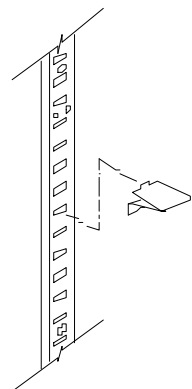

Ouverte 20" x 72" x 20"

Ouverte 24" x 72" x 24"

**TOUR VITRÉE / FERMÉE**

*Incluant* section de présentation de 48" de haut avec verre fixe sur 3 cotés, portes de verre coulissantes avec serrure, 3 tablettes de verre avec supports section rangement de 20½" de haut avec portes.

28"

34"

46"

56"

**ACCESSOIRE POUR COMPTOIR VITRÉ**

**LUMINAIRE ENCASTRÉ**

*Douille de céramique pouvant accepter des ampoules halogène ou conventionnelle, luminaire fini aluminium, 4½" haut x 4½" diamètre Ampoule PAR-20 non-incluse (pour les meubles NOV-150, 250, 450 et 750)*

**TABLETTE DE VERRE CLAIR POLI MAT**

8" x 48"  
10" x 48"  
12" x 48"  
14" x 48"

**TABLETTE DE MÉLAMINE**

*Pour section de rangement, ½" d'épaisseur*

36" x 20"  
48" x 20"  
60" x 20"

**MONTANT TYPE CRÉMAILLIÈRE ET SUPPORT POUR TABLETTE**