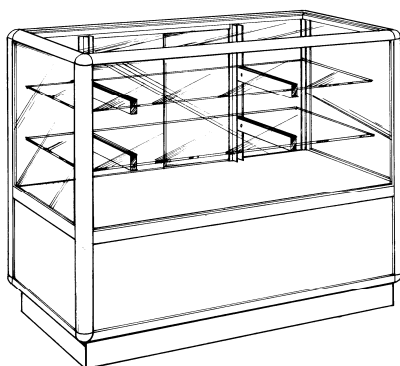

**INDEX DES PRODUITS**

<i>Armoire de rangement</i>	N-06
<i>Comptoir vitré</i>	N-01 à N-06
<i>Comptoir caisse</i>	N-02
<i>Dessus vitré pour comptoir</i>	N-06
<i>Fixture et néon Ardron</i>	N-06
<i>Luminaire encastré</i>	N-07
<i>Montant à crémaillère et support</i>	N-07
<i>Serrure</i>	N-08
<i>Tablette de mélamine</i>	N-07
<i>Tablette de verre</i>	N-07
<i>Tiroir</i>	N-08
<i>Tour vitrée</i>	N-04, 05
<i>Unité de coin</i>	N-03

**NOV-100**

**Incluant** section vitrée de 16" de haut, portes miroir coulissantes avec serrure, dessus en verre, 1 tablette de verre de 12" avec supports, section rangement de 16" de haut avec portes coulissante sans serrure.

36" long x 40" haut x 20" profond  
48" long x 40" haut x 20" profond  
60" long x 40" haut x 20" profond

**Prix pour mélamine gris, blanche ou amande**

**NOV-200**

**Incluant** section vitrée de 20" de haut, portes miroir coulissantes avec serrure, dessus en verre, 2 tablettes de verre de 8 & 12" avec supports, section rangement de 12" de haut avec portes coulissantes sans serrure.

48" long x 40" haut x 20" profond

60" long x 40" haut x 20" profond

**Prix pour mélamine gris, blanche ou amande**

**NOV-800**

**Incluant** section caisse 20" (4" prof.), section vitrée avec portes miroir coulissantes et serrure, 1 tablette de verre avec supports de 12", dessus en verre (section vitré) et 1 tablette ajustable en mélamine section caisse. (spécifier quel coté vous voulez la caisse coté comis)