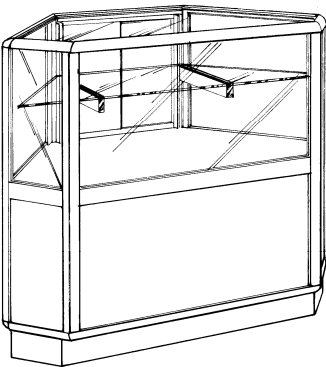

48" long x 40" haut x 20" profond

60" long x 40" haut x 20" profond

**Prix pour mélamine gris, blanche ou amande**

**NOV-800**

**Incluant** section caisse 20" (4" prof.), section vitrée avec portes miroir coulissantes et serrure, 1 tablette de verre avec supports de 12", dessus en verre (section vitré) et 1 tablette ajustable en mélamine section caisse. (spécifier quel coté vous voulez la caisse coté comis)

48" long x 40" haut x 20" profond

60" long x 40" haut x 20" profond

24" x 20" x 40" - **section caisse seulement**

**Prix pour mélamine gris, blanche ou amande**

**NOV-801**

**Incluant** section caisse 20" (4" prof.), arrière ouvert avec 1 tablette en mélamine.

48" long x 40" haut x 20" profond

60" long x 40" haut x 20" profond

**Prix pour mélamine gris, blanche ou amande**

**NOV-600**

**Incluant** 1 coin en angle 45°, dessus en verre, portes miroir coulissantes avec serrure, 1 tablette de verre avec supports 12", portes section rangement sans serrure.  
*(veuillez spécifier de quel côté vous désirez l'angle de façade)*

48" long x 40" haut x 20" profond  
60" long x 40" haut x 20" profond

**Prix pour mélamine gris, blanche ou amande**

**NOV-1000**

**Incluant** 2 coins en angle 45°, dessus en verre, portes miroir coulissantes avec serrure, 1 tablette de verre avec supports 12", portes section rangement sans serrure.