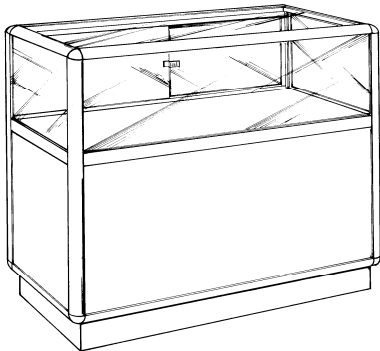

36" long x 40" haut x 20" profond  
48" long x 40" haut x 20" profond  
60" long x 40" haut x 20" profond

**Prix pour mélamine gris, blanche ou amande**

**NOV-1301**

**Incluant** section vitrée de 30" de haut, portes miroir coulissantes avec serrure, dessus en verre, 3 tablettes de verre de 8, 12 & 14" avec supports, sans rangement.

36" long x 40" haut x 20" profond  
48" long x 40" haut x 20" profond  
60" long x 40" haut x 20" profond

**Prix pour mélamine gris, blanche ou amande**

**NOV-400**

**Incluant** section vitrée de 9¼" de haut, portes miroir coulissantes avec serrure, dessus en verre, section rangement de 28" de haut avec 1 tablette ajustable avec portes coulissantes, base en retrait de 4", pas de coup de pied. Serrure pour rangement non-incluse.

48" long x 40" haut x 20" profond

60" long x 40" haut x 20" profond

**Prix pour mélamine gris, blanche ou amande**

**NOV-500**

**Incluant** section vitrée de 10" de haut, portes miroir coulissantes avec serrure, dessus en verre, section rangement de 22" de haut avec portes coulissantes, serrure pour section rangement non-incluse.

48" long x 40" haut x 20" profond

60" long x 40" haut x 20" profond

**Prix pour mélamine gris, blanche ou amande**

**NOV-800**

**Incluant** section caisse 20" (4" prof.), section vitrée avec portes miroir coulissantes et serrure, 1 tablette de verre avec supports de 12", dessus en verre (section vitré) et 1 tablette ajustable en mélamine section caisse. (spécifier quel coté vous voulez la caisse coté comis)