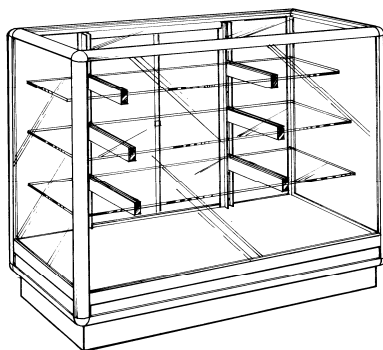

**NOV-100**

**Incluant** section vitrée de 16" de haut, portes miroir coulissantes avec serrure, dessus en verre, 1 tablette de verre de 12" avec supports, section rangement de 16" de haut avec portes coulissante sans serrure.

36" long x 40" haut x 20" profond  
48" long x 40" haut x 20" profond  
60" long x 40" haut x 20" profond

**Prix pour mélamine gris, blanche ou amande**

**NOV-200**

**Incluant** section vitrée de 20" de haut, portes miroir coulissantes avec serrure, dessus en verre, 2 tablettes de verre de 8 & 12" avec supports, section rangement de 12" de haut avec portes coulissantes sans serrure.

36" long x 40" haut x 20" profond  
48" long x 40" haut x 20" profond  
60" long x 40" haut x 20" profond

**Prix pour mélamine gris, blanche ou amande**

**NOV-300**

**Incluant** section vitrée de 30" de haut, portes miroir coulissantes avec serrure, dessus en verre, 3 tablettes de verre de 10, 12 & 14" avec supports, sans rangement.

36" long x 40" haut x 20" profond  
48" long x 40" haut x 20" profond  
60" long x 40" haut x 20" profond

**Prix pour mélamine gris, blanche ou amande**

**NOV-400**

**Incluant** section vitrée de 9¼" de haut, portes miroir coulissantes avec serrure, dessus en verre, section rangement de 28" de haut avec 1 tablette ajustable avec portes coulissantes, base en retrait de 4", pas de coup de pied. Serrure pour rangement non-incluse.