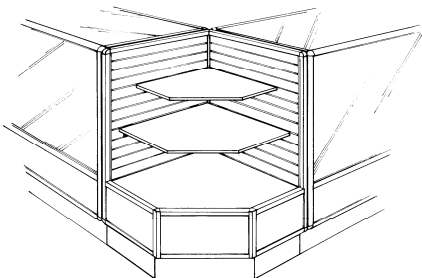

48" long x 40" haut x 20" profond

60" long x 40" haut x 20" profond

**Prix pour mélamine gris, blanche ou amande**

**NOV-800**

**Incluant** section caisse 20" (4" prof.), section vitrée avec portes miroir coulissantes et serrure, 1 tablette de verre avec supports de 12", dessus en verre (section vitré) et 1 tablette ajustable en mélamine section caisse. (spécifier quel coté vous voulez la caisse coté comis)

48" long x 40" haut x 20" profond  
60" long x 40" haut x 20" profond

**Prix pour mélamine gris, blanche ou amande**

**NOV-1000**

**Incluant** 2 coins en angle 45°, dessus en verre, portes miroir coulissantes avec serrure, 1 tablette de verre avec supports 12", portes section rangement sans serrure.

48" long x 40" haut x 20" profond  
60" long x 40" haut x 20" profond

**Prix pour mélamine gris, blanche ou amande**

**NOV-1001**

**Incluant** slatwall en mélamine, tablette en mélamine ou en verre avec supports.

20" x 40" x 20"

**Prix pour mélamine gris, blanche ou amande**

**NOV-1002**

**Incluant** slatwall en mélamine, tablette en mélamine ou en verre avec supports.

20" x 40" x 20" en angle

**Prix pour mélamine gris, blanche ou amande**