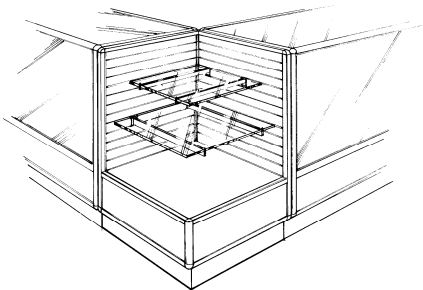

48" long x 40" haut x 20" profond

60" long x 40" haut x 20" profond

**Prix pour mélamine gris, blanche ou amande**

**NOV-800**

**Incluant** section caisse 20" (4" prof.), section vitrée avec portes miroir coulissantes et serrure, 1 tablette de verre avec supports de 12", dessus en verre (section vitré) et 1 tablette ajustable en mélamine section caisse. (spécifier quel coté vous voulez la caisse coté comis)

48" long x 40" haut x 20" profond

60" long x 40" haut x 20" profond

**Prix pour mélamine gris, blanche ou amande**

**NOV-600**

**Incluant** 1 coin en angle 45°, dessus en verre, portes miroir coulissantes avec serrure, 1 tablette de verre avec supports 12", portes section rangement sans serrure.  
*(veuillez spécifier de quel côté vous désirez l'angle de façade)*

48" long x 40" haut x 20" profond  
60" long x 40" haut x 20" profond

**Prix pour mélamine gris, blanche ou amande**

**NOV-1000**

**Incluant** 2 coins en angle 45°, dessus en verre, portes miroir coulissantes avec serrure, 1 tablette de verre avec supports 12", portes section rangement sans serrure.

48" long x 40" haut x 20" profond  
60" long x 40" haut x 20" profond

**Prix pour mélamine gris, blanche ou amande**

**NOV-1001**

**Incluant** slatwall en mélamine, tablette en mélamine ou en verre avec supports.