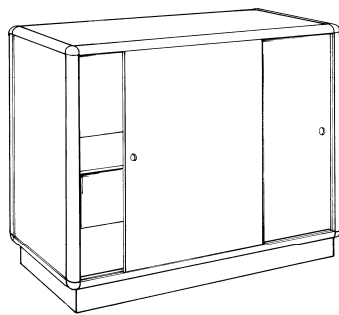

ARMOIRE MURALE RECTANGULAIRE

Incluant verre fixe sur 2 cotés, portes en verre coulissantes avec serrure, sans lumière, avec 3 tablettes avec supports de 10", **sans dos**, se fixe directement au mur. Éclairage non-inclus.

36" x 48" x 12"

48" x 48" x 12"

Prix pour mélamine gris, blanche ou amande

NOV-900

ARMOIRE DE RANGEMENT

Incluant: 1-tablette et support, portes coulissantes.

36" x 40" x 20"

48" x 40" x 20"

60" x 40" x 20"

Prix pour mélamine gris, blanche ou amande