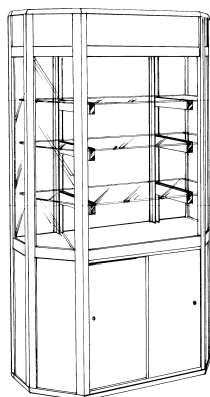

Vitrée/fermée 20" x 72" x 20"

Vitrée/fermée 24" x 72" x 24"

Éclairage non-inclus

Prix pour mélamine gris, blanche ou amande

**NOV-350**

**TOUR OUVERTE**

*Incluant* section de présentation de 48" de haut, 3 tablettes de verre avec supports, section rangement de 20½" de haut avec portes.

Ouverte 20" x 72" x 20"

Ouverte 24" x 72" x 24"

**TOUR VITRÉE / FERMÉE**

*Incluant* section de présentation de 48" de haut avec verre fixe sur 3 cotés, portes de verre coulissantes avec serrure, 3 tablettes de verre avec supports section rangement de 20½" de haut avec portes.

Vitrée/fermée 20" x 72" x 20"

Vitrée/fermée 24" x 72" x 24"

Prix pour mélamine gris, blanche ou amande

**NOV-450**

Eclairage non-inclus

**ARMOIRE VITRÉE RECTANGULAIRE**

*Incluant* section du haut de 6" de haut, section de présentation vitrée de 46" haut avec portes coulissantes et serrure, 3 tablettes de verre avec supports, section rangement de 20½" haut, dos en mélamine, serrure non-incluse.

48" x 72" x 20"

48" x 72" x 24"

Prix pour mélamine gris, blanche ou amande

**NOV-150**

Éclairage non-inclus

**ARMOIRE VITRÉE A ANGLES**

*Incluant* section du haut de 6" de haut, section de présentation vitrée de 42" haut sans porte, 3 tablettes de verre avec supports, section rangement de 20" de haut avec portes, dos en mélamine, sans coup de pied, serrure non-incluse.