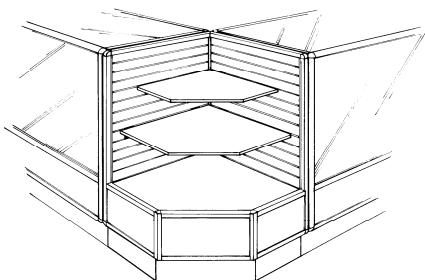

48" long x 40" haut x 20" profond

60" long x 40" haut x 20" profond

**Prix pour mélamine gris, blanche ou amande**

**NOV-800**

**Incluant** section caisse 20" (4" prof.), section vitrée avec portes miroir coulissantes et serrure, 1 tablette de verre avec supports de 12", dessus en verre (section vitré) et 1 tablette ajustable en mélamine section caisse. (spécifier quel coté vous voulez la caisse coté comis)

48" long x 40" haut x 20" profond  
60" long x 40" haut x 20" profond

**Prix pour mélamine gris, blanche ou amande**

**NOV-1000**

**Incluant** 2 coins en angle 45°, dessus en verre, portes miroir coulissantes avec serrure, 1 tablette de verre avec supports 12", portes section rangement sans serrure.

48" long x 40" haut x 20" profond  
60" long x 40" haut x 20" profond

**Prix pour mélamine gris, blanche ou amande**

**NOV-1001**

**Incluant** slatwall en mélamine, tablette en mélamine ou en verre avec supports.

20" x 40" x 20"

**Prix pour mélamine gris, blanche ou amande**

**NOV-1002**

**Incluant** slatwall en mélamine, tablette en mélamine ou en verre avec supports.

20" x 40" x 20" en angle

**Prix pour mélamine gris, blanche ou amande**