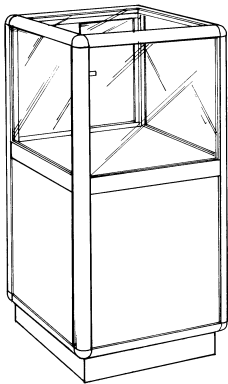

**NOV-700**

**PRÉSENTOIR CENTRAL**

*Incluant* dessus en verre, section vitrée de 30" x 10½" x 30", portes coulissantes en verre avec une serrure sur les 2 cotés, section rangement de 24" x 21½" x 24" avec porte, serrure non-incluse.

Hauteur total de 32"

Prix pour mélamine gris, blanche ou amande

**NOV-1200**

**PRÉSENTOIR CUBIQUE**

*Incluant* section vitrée de 10" haut, portes miroir coulissantes avec serrure, dessus en verre, section rangement de 21 7/8" de haut avec porte, serrure non-incluse.

20" x 40" x 20"

24" x 40" x 20"

Prix pour mélamine gris, blanche ou amande

**NOV-250**

**TOUR OUVERTE**

*Incluant* section du haut de 6" de haut, section présentation de 46" de haut avec 3 tablettes de verre avec supports, section rangement de 16½" de haut avec porte, serrure non-incluse.

Ouverte 20" x 72" x 20"

Ouverte 24" x 72" x 24"

**TOUR VITRÉE / FERMÉE**

*Incluant* section du haut de 6" de haut, section présentation de 46" de haut avec verre fixe sur 3 cotés, porte pivotante sur 1 coté avec serrure, 3 tablettes de verre avec supports, section rangement de 16½" de haut avec porte, serrure non-incluse.