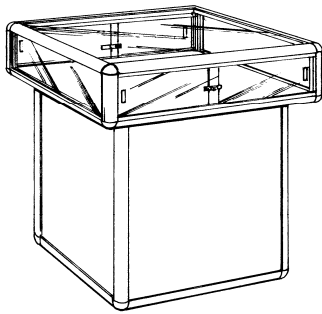

48" long x 40" haut x 20" profond  
60" long x 40" haut x 20" profond

**Prix pour mélamine gris, blanche ou amande**

**NOV-1001**

**Incluant** slatwall en mélamine, tablette en mélamine ou en verre avec supports.

20" x 40" x 20"

**Prix pour mélamine gris, blanche ou amande**

**NOV-1002**

**Incluant** slatwall en mélamine, tablette en mélamine ou en verre avec supports.

20" x 40" x 20" en angle

**Prix pour mélamine gris, blanche ou amande**

**NOV-700**

**PRÉSENTOIR CENTRAL**

*Incluant* dessus en verre, section vitrée de 30" x 10½" x 30", portes coulissantes en verre avec une serrure sur les 2 cotés, section rangement de 24" x 21½" x 24" avec porte, serrure non-incluse.

Hauteur total de 32"

Prix pour mélamine gris, blanche ou amande

**NOV-1200**

**PRÉSENTOIR CUBIQUE**

*Incluant* section vitrée de 10" haut, portes miroir coulissantes avec serrure, dessus en verre, section rangement de 21 7/8" de haut avec porte, serrure non-incluse.