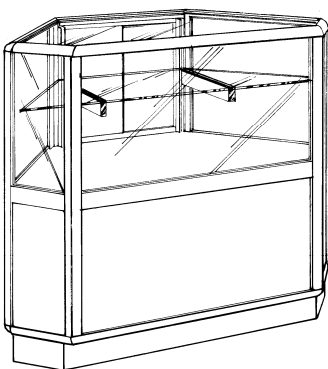

48" long x 40" haut x 20" profond

60" long x 40" haut x 20" profond

**Prix pour mélamine gris, blanche ou amande**

**NOV-800**

**Incluant** section caisse 20" (4" prof.), section vitrée avec portes miroir coulissantes et serrure, 1 tablette de verre avec supports de 12", dessus en verre (section vitré) et 1 tablette ajustable en mélamine section caisse. (spécifier quel coté vous voulez la caisse coté comis)

48" long x 40" haut x 20" profond

60" long x 40" haut x 20" profond

24" x 20" x 40" - **section caisse seulement**

**Prix pour mélamine gris, blanche ou amande**

**NOV-801**

**Incluant** section caisse 20" (4" prof.), arrière ouvert avec 1 tablette en mélamine.

48" long x 40" haut x 20" profond

60" long x 40" haut x 20" profond

**Prix pour mélamine gris, blanche ou amande**

**NOV-600**

**Incluant** 1 coin en angle 45°, dessus en verre, portes miroir coulissantes avec serrure, 1 tablette de verre avec supports 12", portes section rangement sans serrure.  
*(veuillez spécifier de quel coté vous désirez l'angle de facade)*

48" long x 40" haut x 20" profond  
60" long x 40" haut x 20" profond

**Prix pour mélamine gris, blanche ou amande**

**NOV-1000**

**Incluant** 2 coins en angle 45°, dessus en verre, portes miroir coulissantes avec serrure, 1 tablette de verre avec supports 12", portes section rangement sans serrure.