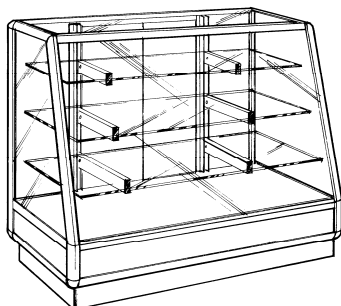

36" long x 40" haut x 20" profond  
48" long x 40" haut x 20" profond  
60" long x 40" haut x 20" profond

**Prix pour mélamine gris, blanche ou amande**

**NOV-200**

**Incluant** section vitrée de 20" de haut, portes miroir coulissantes avec serrure, dessus en verre, 2 tablettes de verre de 8 & 12" avec supports, section rangement de 12" de haut avec portes coulissantes sans serrure.

36" long x 40" haut x 20" profond  
48" long x 40" haut x 20" profond  
60" long x 40" haut x 20" profond

**Prix pour mélamine gris, blanche ou amande**

**NOV-300**

**Incluant** section vitrée de 30" de haut, portes miroir coulissantes avec serrure, dessus en verre, 3 tablettes de verre de 10, 12 & 14" avec supports, sans rangement.

36" long x 40" haut x 20" profond  
48" long x 40" haut x 20" profond  
60" long x 40" haut x 20" profond

**Prix pour mélamine gris, blanche ou amande**

**NOV-1301**

**Incluant** section vitrée de 30" de haut, portes miroir coulissantes avec serrure, dessus en verre, 3 tablettes de verre de 8, 12 & 14" avec supports, sans rangement.

36" long x 40" haut x 20" profond  
48" long x 40" haut x 20" profond  
60" long x 40" haut x 20" profond

**Prix pour mélamine gris, blanche ou amande**

**NOV-400**

**Incluant** section vitrée de 9 1/4" de haut, portes miroir coulissantes avec serrure, dessus en verre, section rangement de 28" de haut avec 1 tablette ajustable avec portes coulissantes, base en retrait de 4", pas de coup de pied. Serrure pour rangement non-incluse.