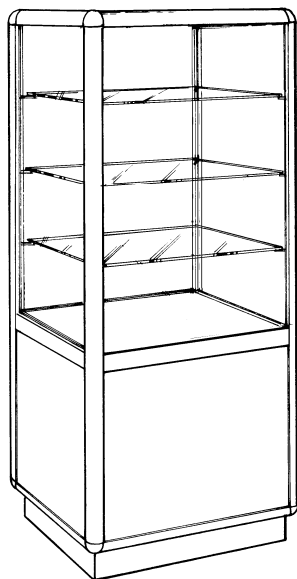

20" x 40" x 20"

24" x 40" x 20"

Prix pour mélamine gris, blanche ou amande

**NOV-250**

**TOUR OUVERTE**

*Incluant* section du haut de 6" de haut, section présentation de 46" de haut avec 3 tablettes de verre avec supports, section rangement de 16½" de haut avec porte, serrure non-incluse.

Ouverte 20" x 72" x 20"

Ouverte 24" x 72" x 24"

**TOUR VITRÉE / FERMÉE**

*Incluant* section du haut de 6" de haut, section présentation de 46" de haut avec verre fixe sur 3 cotés, porte pivotante sur 1 coté avec serrure, 3 tablettes de verre avec supports, section rangement de 16½" de haut avec porte, serrure non-incluse.

Vitrée/fermée 20" x 72" x 20"

Vitrée/fermée 24" x 72" x 24"

Éclairage non-inclus

Prix pour mélamine gris, blanche ou amande

**NOV-350**

**TOUR OUVERTE**

*Incluant* section de présentation de 48" de haut, 3 tablettes de verre avec supports, section rangement de 20½" de haut avec portes.

Ouverte 20" x 72" x 20"

Ouverte 24" x 72" x 24"

**TOUR VITRÉE / FERMÉE**

*Incluant* section de présentation de 48" de haut avec verre fixe sur 3 cotés, portes de verre coulissantes avec serrure, 3 tablettes de verre avec supports section rangement de 20½" de haut avec portes.