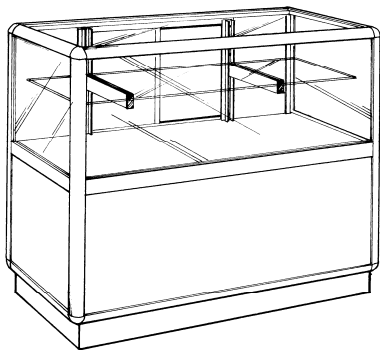

**INDEX DES PRODUITS**

<i>Armoire de rangement</i>	N-06
<i>Comptoir vitré</i>	N-01 à N-06
<i>Comptoir caisse</i>	N-02
<i>Dessus vitré pour comptoir</i>	N-06
<i>Fixture et néon Ardron</i>	N-06
<i>Luminaire encastré</i>	N-07
<i>Montant à crémaillère et support</i>	N-07
<i>Serrure</i>	N-08
<i>Tablette de mélamine</i>	N-07
<i>Tablette de verre</i>	N-07
<i>Tiroir</i>	N-08
<i>Tour vitrée</i>	N-04, 05
<i>Unité de coin</i>	N-03

**NOV-100**

**Incluant** section vitrée de 16" de haut, portes miroir coulissantes avec serrure, dessus en verre, 1 tablette de verre de 12" avec supports, section rangement de 16" de haut avec portes coulissante sans serrure.

36" long x 40" haut x 20" profond  
48" long x 40" haut x 20" profond  
60" long x 40" haut x 20" profond

**Prix pour mélamine gris, blanche ou amande**

**NOV-200**

**Incluant** section vitrée de 20" de haut, portes miroir coulissantes avec serrure, dessus en verre, 2 tablettes de verre de 8 & 12" avec supports, section rangement de 12" de haut avec portes coulissantes sans serrure.

48" long x 40" haut x 20" profond

60" long x 40" haut x 20" profond

**Prix pour mélamine gris, blanche ou amande**

**NOV-800**

**Incluant** section caisse 20" (4" prof.), section vitrée avec portes miroir coulissantes et serrure, 1 tablette de verre avec supports de 12", dessus en verre (section vitré) et 1 tablette ajustable en mélamine section caisse. (spécifier quel coté vous voulez la caisse coté comis)