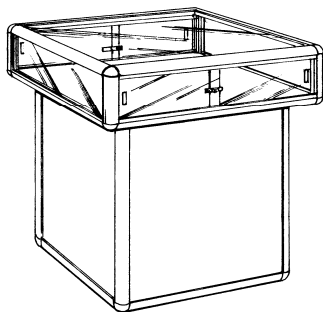

48" long x 40" haut x 20" profond  
60" long x 40" haut x 20" profond

**Prix pour mélamine gris, blanche ou amande**

**NOV-1001**

**Incluant** slatwall en mélamine, tablette en mélamine ou en verre avec supports.

20" x 40" x 20"

**Prix pour mélamine gris, blanche ou amande**

**NOV-1002**

**Incluant** slatwall en mélamine, tablette en mélamine ou en verre avec supports.

20" x 40" x 20" en angle

**Prix pour mélamine gris, blanche ou amande**

**NOV-700**

**PRÉSENTOIR CENTRAL**

*Incluant* dessus en verre, section vitrée de 30" x 10½" x 30", portes coulissantes en verre avec une serrure sur les 2 cotés, section rangement de 24" x 21½" x 24" avec porte, serrure non-incluse.

Hauteur total de 32"

Prix pour mélamine gris, blanche ou amande

**NOV-1200**

**PRÉSENTOIR CUBIQUE**

*Incluant* section vitrée de 10" haut, portes miroir coulissantes avec serrure, dessus en verre, section rangement de 21 7/8" de haut avec porte, serrure non-incluse.