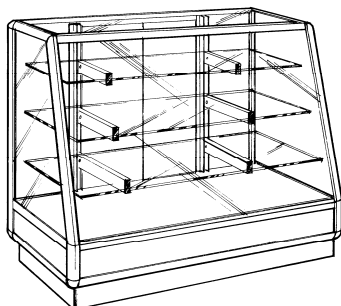

36" long x 40" haut x 20" profond  
48" long x 40" haut x 20" profond  
60" long x 40" haut x 20" profond

**Prix pour mélamine gris, blanche ou amande**

**NOV-200**

**Incluant** section vitrée de 20" de haut, portes miroir coulissantes avec serrure, dessus en verre, 2 tablettes de verre de 8 & 12" avec supports, section rangement de 12" de haut avec portes coulissantes sans serrure.

36" long x 40" haut x 20" profond  
48" long x 40" haut x 20" profond  
60" long x 40" haut x 20" profond

**Prix pour mélamine gris, blanche ou amande**

**NOV-300**

**Incluant** section vitrée de 30" de haut, portes miroir coulissantes avec serrure, dessus en verre, 3 tablettes de verre de 10, 12 & 14" avec supports, sans rangement.

36" long x 40" haut x 20" profond  
48" long x 40" haut x 20" profond  
60" long x 40" haut x 20" profond

**Prix pour mélamine gris, blanche ou amande**

**NOV-1301**

**Incluant** section vitrée de 30" de haut, portes miroir coulissantes avec serrure, dessus en verre, 3 tablettes de verre de 8, 12 & 14" avec supports, sans rangement.

36" long x 40" haut x 20" profond  
48" long x 40" haut x 20" profond  
60" long x 40" haut x 20" profond

**Prix pour mélamine gris, blanche ou amande**

**NOV-400**

**Incluant** section vitrée de 9¼" de haut, portes miroir coulissantes avec serrure, dessus en verre, section rangement de 28" de haut avec 1 tablette ajustable avec portes coulissantes, base en retrait de 4", pas de coup de pied. Serrure pour rangement non-incluse.