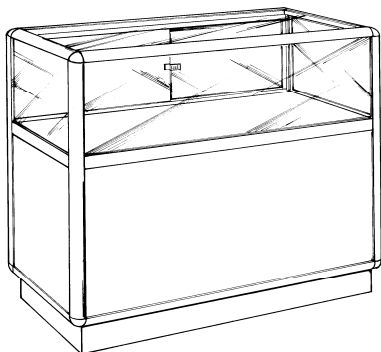

36" long x 40" haut x 20" profond  
48" long x 40" haut x 20" profond  
60" long x 40" haut x 20" profond

**Prix pour mélamine gris, blanche ou amande**

**NOV-1301**

**Incluant** section vitrée de 30" de haut, portes miroir coulissantes avec serrure, dessus en verre, 3 tablettes de verre de 8, 12 & 14" avec supports, sans rangement.

36" long x 40" haut x 20" profond  
48" long x 40" haut x 20" profond  
60" long x 40" haut x 20" profond

**Prix pour mélamine gris, blanche ou amande**

**NOV-400**

**Incluant** section vitrée de 9 1/4" de haut, portes miroir coulissantes avec serrure, dessus en verre, section rangement de 28" de haut avec 1 tablette ajustable avec portes coulissantes, base en retrait de 4", pas de coup de pied. Serrure pour rangement non-incluse.

48" long x 40" haut x 20" profond

60" long x 40" haut x 20" profond

**Prix pour mélamine gris, blanche ou amande**

**NOV-500**

**Incluant** section vitrée de 10" de haut, portes miroir coulissantes avec serrure, dessus en verre, section rangement de 22" de haut avec portes coulissantes, serrure pour section rangement non-incluse.

48" long x 40" haut x 20" profond

60" long x 40" haut x 20" profond

**Prix pour mélamine gris, blanche ou amande**

**NOV-800**

**Incluant** section caisse 20" (4" prof.), section vitrée avec portes miroir coulissantes et serrure, 1 tablette de verre avec supports de 12", dessus en verre (section vitré) et 1 tablette ajustable en mélamine section caisse. (spécifier quel coté vous voulez la caisse coté comis)