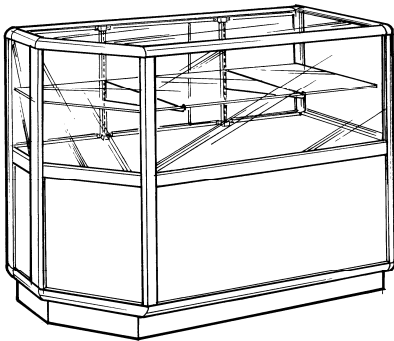

48" long x 40" haut x 20" profond

60" long x 40" haut x 20" profond

**Prix pour mélamine gris, blanche ou amande**

**NOV-800**

**Incluant** section caisse 20" (4" prof.), section vitrée avec portes miroir coulissantes et serrure, 1 tablette de verre avec supports de 12", dessus en verre (section vitré) et 1 tablette ajustable en mélamine section caisse. (spécifier quel coté vous voulez la caisse coté comis)

48" long x 40" haut x 20" profond

60" long x 40" haut x 20" profond

24" x 20" x 40" - **section caisse seulement**

**Prix pour mélamine gris, blanche ou amande**

**NOV-801**

**Incluant** section caisse 20" (4" prof.), arrière ouvert avec 1 tablette en mélamine.

48" long x 40" haut x 20" profond

60" long x 40" haut x 20" profond

**Prix pour mélamine gris, blanche ou amande**

**NOV-600**

**Incluant** 1 coin en angle 45°, dessus en verre, portes miroir coulissantes avec serrure, 1 tablette de verre avec supports 12", portes section rangement sans serrure.  
*(veuillez spécifier de quel côté vous désirez l'angle de façade)*

48" long x 40" haut x 20" profond  
60" long x 40" haut x 20" profond

**Prix pour mélamine gris, blanche ou amande**

**NOV-1000**

**Incluant** 2 coins en angle 45°, dessus en verre, portes miroir coulissantes avec serrure, 1 tablette de verre avec supports 12", portes section rangement sans serrure.