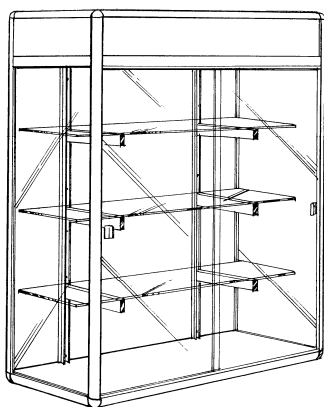

Ouverte 20" x 72" x 20"

Ouverte 24" x 72" x 24"

**TOUR VITRÉE / FERMÉE**

*Incluant* section de présentation de 48" de haut avec verre fixe sur 3 cotés, portes de verre coulissantes avec serrure, 3 tablettes de verre avec supports section rangement de 20½" de haut avec portes.

Vitrée/fermée 20" x 72" x 20"

Vitrée/fermée 24" x 72" x 24"

Prix pour mélamine gris, blanche ou amande

**NOV-450**

Eclairage non-inclus

**ARMOIRE VITRÉE RECTANGULAIRE**

*Incluant* section du haut de 6" de haut, section de présentation vitrée de 46" haut avec portes coulissantes et serrure, 3 tablettes de verre avec supports, section rangement de 20½" haut, dos en mélamine, serrure non-incluse.

48" x 72" x 20"

48" x 72" x 24"

Prix pour mélamine gris, blanche ou amande

**NOV-150**

Éclairage non-inclus

**ARMOIRE VITRÉE A ANGLES**

*Incluant* section du haut de 6" de haut, section de présentation vitrée de 42" haut sans porte, 3 tablettes de verre avec supports, section rangement de 20" de haut avec portes, dos en mélamine, sans coup de pied, serrure non-incluse.

48" x 72" x 20"

48" x 72" x 24"

Prix pour mélamine gris, blanche ou amande

**NOV-425**

**ARMOIRE MURALE RECTANGULAIRE**

**Incluant** verre fixe sur 2 cotés, portes en verre coulissantes avec serrure, sans lumière, avec 3 tablettes avec supports de 10", sans dos, se fixe directement au mur. Éclairage non-inclus.