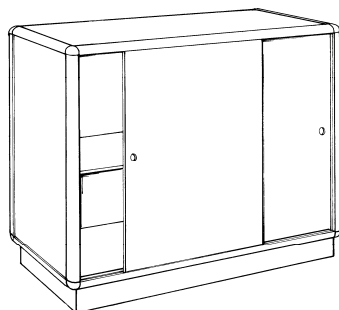

ARMOIRE MURALE RECTANGULAIRE

Incluant verre fixe sur 2 cotés, portes en verre coulissantes avec serrure, sans lumière, avec 3 tablettes avec supports de 10", sans dos, se fixe directement au mur. Éclairage non-inclus.

36" x 48" x 12"

48" x 48" x 12"

Prix pour mélamine gris, blanche ou amande

NOV-900

ARMOIRE DE RANGEMENT

Incluant: 1-tablette et support, portes coulissantes.

36" x 40" x 20"

48" x 40" x 20"

60" x 40" x 20"

Prix pour mélamine gris, blanche ou amande