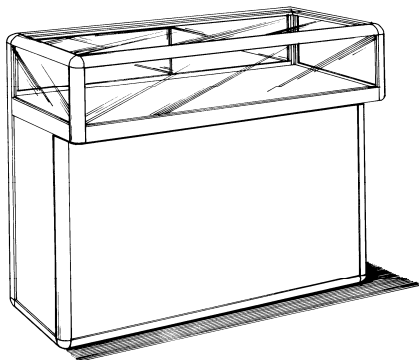

36" long x 40" haut x 20" profond  
48" long x 40" haut x 20" profond  
60" long x 40" haut x 20" profond

**Prix pour mélamine gris, blanche ou amande**

**NOV-300**

**Incluant** section vitrée de 30" de haut, portes miroir coulissantes avec serrure, dessus en verre, 3 tablettes de verre de 10, 12 & 14" avec supports, sans rangement.

36" long x 40" haut x 20" profond  
48" long x 40" haut x 20" profond  
60" long x 40" haut x 20" profond

**Prix pour mélamine gris, blanche ou amande**

**NOV-1301**

**Incluant** section vitrée de 30" de haut, portes miroir coulissantes avec serrure, dessus en verre, 3 tablettes de verre de 8, 12 & 14" avec supports, sans rangement.

36" long x 40" haut x 20" profond  
48" long x 40" haut x 20" profond  
60" long x 40" haut x 20" profond

**Prix pour mélamine gris, blanche ou amande**

**NOV-400**

**Incluant** section vitrée de 9 1/4" de haut, portes miroir coulissantes avec serrure, dessus en verre, section rangement de 28" de haut avec 1 tablette ajustable avec portes coulissantes, base en retrait de 4", pas de coup de pied. Serrure pour rangement non-incluse.

48" long x 40" haut x 20" profond

60" long x 40" haut x 20" profond

**Prix pour mélamine gris, blanche ou amande**

**NOV-800**

**Incluant** section caisse 20" (4" prof.), section vitrée avec portes miroir coulissantes et serrure, 1 tablette de verre avec supports de 12", dessus en verre (section vitré) et 1 tablette ajustable en mélamine section caisse. (spécifier quel coté vous voulez la caisse coté comis)