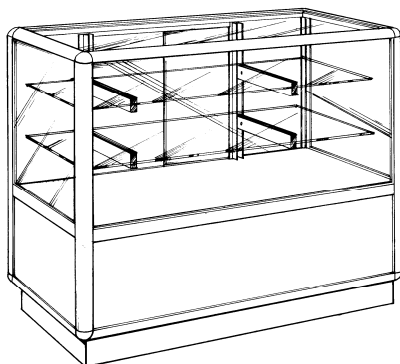

**NOV-100**

**Incluant** section vitrée de 16" de haut, portes miroir coulissantes avec serrure, dessus en verre, 1 tablette de verre de 12" avec supports, section rangement de 16" de haut avec portes coulissante sans serrure.

36" long x 40" haut x 20" profond  
48" long x 40" haut x 20" profond  
60" long x 40" haut x 20" profond

**Prix pour mélamine gris, blanche ou amande**

**NOV-200**

**Incluant** section vitrée de 20" de haut, portes miroir coulissantes avec serrure, dessus en verre, 2 tablettes de verre de 8 & 12" avec supports, section rangement de 12" de haut avec portes coulissantes sans serrure.

36" long x 40" haut x 20" profond  
48" long x 40" haut x 20" profond  
60" long x 40" haut x 20" profond

**Prix pour mélamine gris, blanche ou amande**

**NOV-300**

**Incluant** section vitrée de 30" de haut, portes miroir coulissantes avec serrure, dessus en verre, 3 tablettes de verre de 10, 12 & 14" avec supports, sans rangement.

36" long x 40" haut x 20" profond  
48" long x 40" haut x 20" profond  
60" long x 40" haut x 20" profond

**Prix pour mélamine gris, blanche ou amande**

**NOV-400**

**Incluant** section vitrée de 9¼" de haut, portes miroir coulissantes avec serrure, dessus en verre, section rangement de 28" de haut avec 1 tablette ajustable avec portes coulissantes, base en retrait de 4", pas de coup de pied. Serrure pour rangement non-incluse.