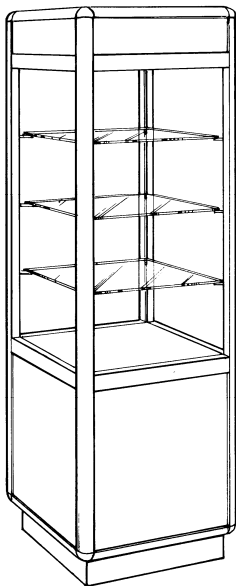

**NOV-700**

**PRÉSENTOIR CENTRAL**

*Incluant* dessus en verre, section vitrée de 30" x 10½" x 30", portes coulissantes en verre avec une serrure sur les 2 cotés, section rangement de 24" x 21½" x 24" avec porte, serrure non-incluse.

Hauteur total de 32"

Prix pour mélamine gris, blanche ou amande

**NOV-1200**

**PRÉSENTOIR CUBIQUE**

*Incluant* section vitrée de 10" haut, portes miroir coulissantes avec serrure, dessus en verre, section rangement de 21 7/8" de haut avec porte, serrure non-incluse.

20" x 40" x 20"

24" x 40" x 20"

Prix pour mélamine gris, blanche ou amande

**NOV-250**

**TOUR OUVERTE**

*Incluant* section du haut de 6" de haut, section présentation de 46" de haut avec 3 tablettes de verre avec supports, section rangement de 16½" de haut avec porte, serrure non-incluse.

Ouverte 20" x 72" x 20"

Ouverte 24" x 72" x 24"

**TOUR VITRÉE / FERMÉE**

*Incluant* section du haut de 6" de haut, section présentation de 46" de haut avec verre fixe sur 3 cotés, porte pivotante sur 1 coté avec serrure, 3 tablettes de verre avec supports, section rangement de 16½" de haut avec porte, serrure non-incluse.