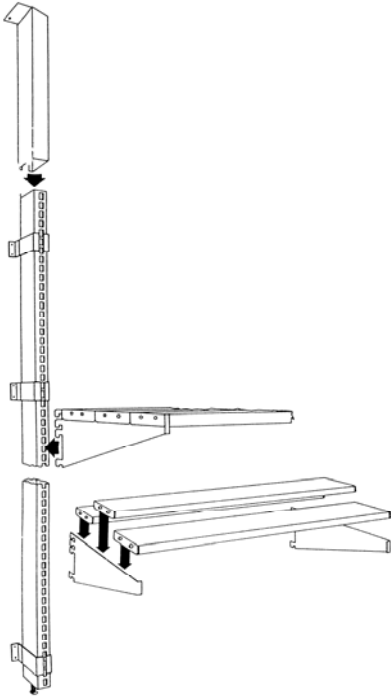

BASE AJOURÉE

BAI-00-3624	24" x 36"
BAI-00-2448	24" x 46½"

ACCESSOIRE EN ACIER GALVANISÉ

POTEAU, EXTENSION & 3 ATTACHES

027-01-0092 90 5/8"

EXTENSION POUR POTEAU

027-02-0009 9"
 027-02-0016 16"
 027-02-0022 22"
 027-02-0028 28"
 027-02-0034 34"

ATTACHE MURALE

027-00-0000 1 1/4"

TABLETTE AVEC SUPPORTS

027-05-3012 12" x 30"
 027-05-3018 18" x 30"
 027-05-3024 24" x 30"

 027-05-3612 12" x 36"
 027-05-3618 18" x 36"
 027-05-3624 24" x 36"

 027-05-4812 12" x 48"
 027-05-4818 18" x 48"
 027-05-4824 24" x 48"

SUPPORT

027-04-0012 12" - Droit
 027-04-0018 18" - Droit
 027-04-0024 24" - Droit

 027-04-0112 12" - Gauche
 027-04-0118 18" - Gauche
 027-04-0124 24" - Gauche

LATTE

027-03-0024 6" x 24"
 027-03-0030 6" x 30"
 027-03-0036 6" x 36"
 027-03-0048 6" x 48"

MURALE FRIGO (SANS DOS)

SECTION DÉPART

- MDF248424 24" x 84" haut, base 24" + extension 24"
- MDF248430 24" x 84" haut, base 30" + extension 24"

- MDFX248424 24" x 84" haut, base 24" + extension 36"
- MDFX248430 24" x 84" haut, base 30" + extension 36"