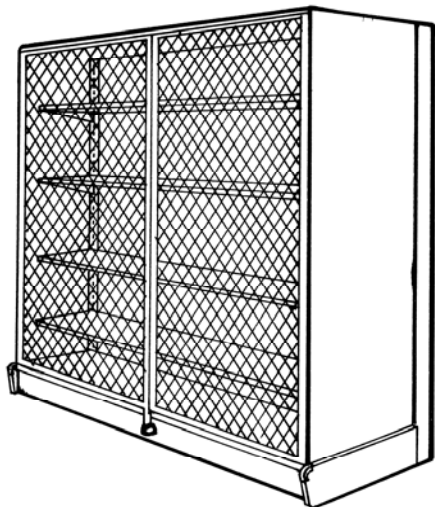

SECTION ADDITIONNELLE DE COIN INTÉRIEUR

- MAFCI8430 Base 30", 84" haut + extension 24"
- MAFCIX8424 Base 24", 84" haut + extension 36"
- MAFCIX8430 Base 30", 84" haut + extension 36"

POTEAU TÉLESCOPIC ZINC

027-08-0072 72" (en 2 morceaux)

GRILLAGE DE PROTECTION

Illustration a titre indicatif seulement

Prix sur demande selon vos spécification