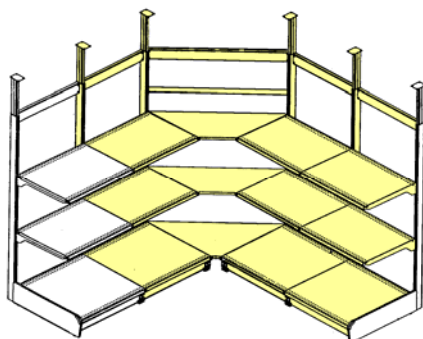

ATTACHE MURALE

027-00-0000 1 1/4"

TABLETTE AVEC SUPPORTS

027-05-3012 12" x 30"
 027-05-3018 18" x 30"
 027-05-3024 24" x 30"

 027-05-3612 12" x 36"
 027-05-3618 18" x 36"
 027-05-3624 24" x 36"

 027-05-4812 12" x 48"
 027-05-4818 18" x 48"
 027-05-4824 24" x 48"

SUPPORT

027-04-0012 12" - Droit
 027-04-0018 18" - Droit
 027-04-0024 24" - Droit

 027-04-0112 12" - Gauche
 027-04-0118 18" - Gauche
 027-04-0124 24" - Gauche

LATTE

027-03-0024 6" x 24"
 027-03-0030 6" x 30"
 027-03-0036 6" x 36"
 027-03-0048 6" x 48"

MURALE FRIGO (SANS DOS)

SECTION DÉPART

- MDF248424 24" x 84" haut, base 24" + extension 24"
- MDF248430 24" x 84" haut, base 30" + extension 24"

- MDFX248424 24" x 84" haut, base 24" + extension 36"
- MDFX248430 24" x 84" haut, base 30" + extension 36"