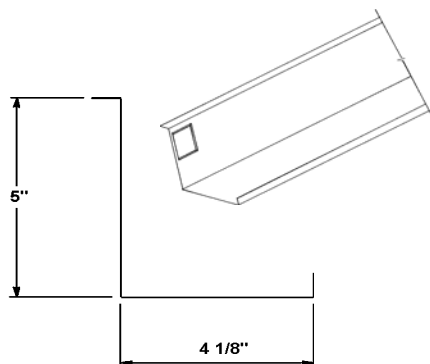

TVV-01-0048 48"

(vis incluses)

TABLETTE VIDÉO

1 3/4" x 5" DE HAUT

- 032-10-0024 24"
- 032-10-0030 30"
- 032-10-0036 36"
- 032-10-0048 48"

3 1/8" x 5" DE HAUT

- 032-10-0124 24"
- 032-10-0130 30"
- 032-10-0136 36"
- 032-10-0148 48"

4 1/8" x 5" DE HAUT

- 032-10-0224 24"
- 032-10-0230 30"
- 032-10-0236 36"
- 032-10-0248 48"

SUPPORT POUR TABLETTE VIDÉO RÉGULIÈRE

GAUCHE

- 032-17-0001 1 1/2"
- 032-17-0003 3"
- 032-17-0005 5 1/2"
- 032-17-0009 9"

DROIT

- 032-18-0001 1 1/2"
- 032-18-0003 3"
- 032-18-0005 5 1/2"
- 032-18-0009 9"

TABLETTE VIDÉO LIBRE-SERVICE

HAUT

032-10-0024	24" x 1 1/4"
032-10-0030	30" x 1 1/4"
032-10-0036	36" x 1 1/4"
032-10-0048	48" x 1 1/4"