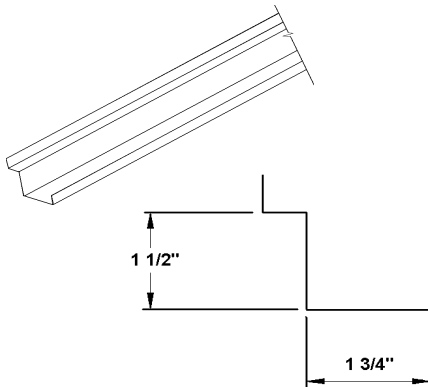

(Supports non-inclus)

BAS

032-13-0124	24"
032-13-0130	30"
032-13-0136	36"
032-13-0148	48"

(Supports non-inclus)

SUPPORT POUR TABLETTE VIDÉO LIBRE-SERVICE

032-14-0001	5 1/2" gauche
032-14-0002	5 1/2" droit

TABLETTE VIDEO DROITE POUR PANNEAU RAINURÉ (SLATWALL) 1-3/4"