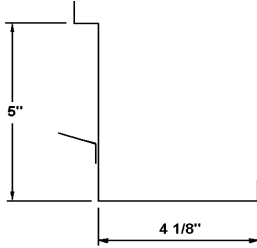

TABLETTE VIDEO INCLINÉE POUR PANNEAU RAINURÉ (SLATWALL) 4-1/8"