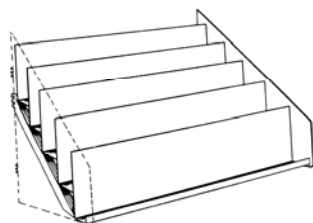

Prix selon vos spécifications

PRÉSENTOIR À REVUES

3 ÉTAGES DE 9" - 12" PROF. X 16" HAUT

- 019-03-0024 24" long
- 019-03-0030 30" long

- 019-03-0036 36" long
- 019-03-0048 48" long

4 ÉTAGES DE 9" - 14" PROF. X 19" HAUT

- 019-04-0024 24" long
- 019-04-0030 30" long

- 019-04-0036 36" long
- 019-04-0048 48" long

5 ÉTAGES DE 9" - 16" PROF. X 22" HAUT

- 019-05-0024 24" long
- 019-05-0030 30" long

- 019-05-0036 36" long
- 019-05-0048 48" long