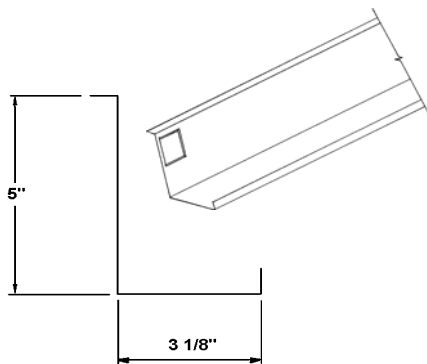

TVV-01-0048 48"

(vis incluses)

TABLETTE VIDÉO

1 3/4" x 5" DE HAUT

- 032-10-0024 24"
- 032-10-0030 30"
- 032-10-0036 36"
- 032-10-0048 48"

3 1/8" x 5" DE HAUT

- 032-10-0124 24"
- 032-10-0130 30"
- 032-10-0136 36"
- 032-10-0148 48"

4 1/8" x 5" DE HAUT

- 032-10-0224 24"
- 032-10-0230 30"
- 032-10-0236 36"
- 032-10-0248 48"

SUPPORT POUR TABLETTE VIDÉO RÉGULIÈRE

GAUCHE

- 032-17-0001 1 1/2"
- 032-17-0003 3"
- 032-17-0005 5 1/2"
- 032-17-0009 9"