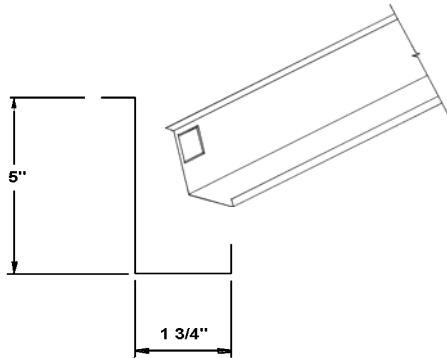

TVV-01-0048 48"

(vis incluses)

TABLETTE VIDÉO

1 3/4" x 5" DE HAUT

- 032-10-0024 24"
- 032-10-0030 30"
- 032-10-0036 36"
- 032-10-0048 48"

3 1/8" x 5" DE HAUT

- 032-10-0124 24"
- 032-10-0130 30"
- 032-10-0136 36"
- 032-10-0148 48"