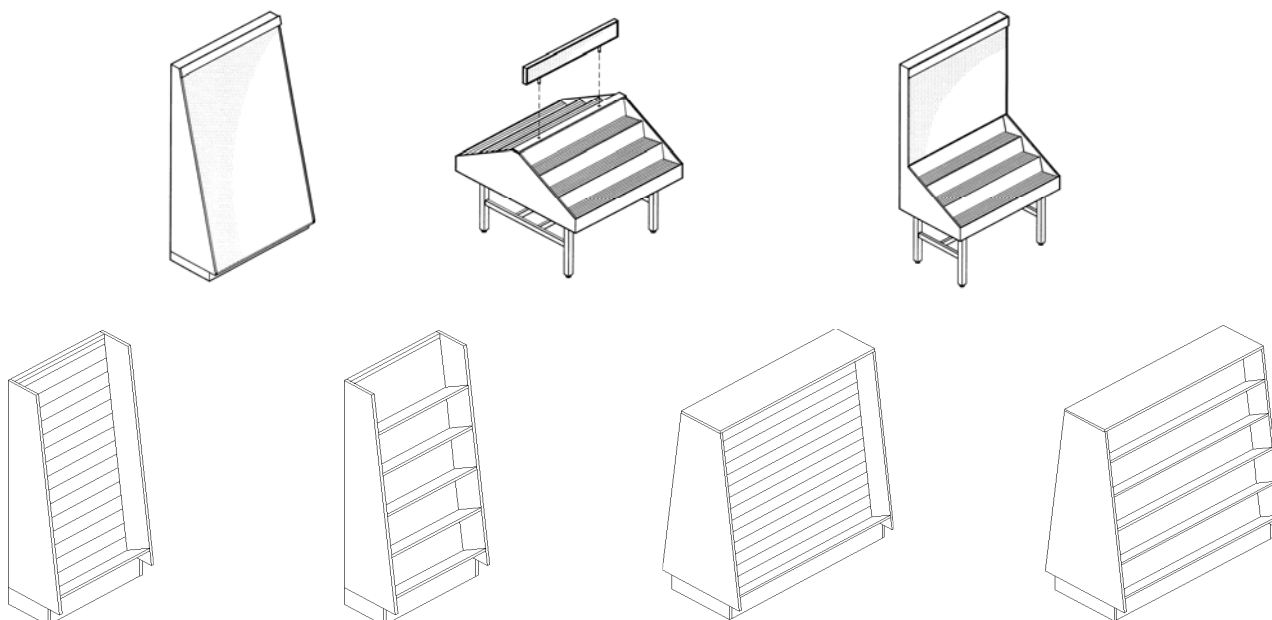

PRÉSENTOIRS DIVERS

Prix selon vos spécifications