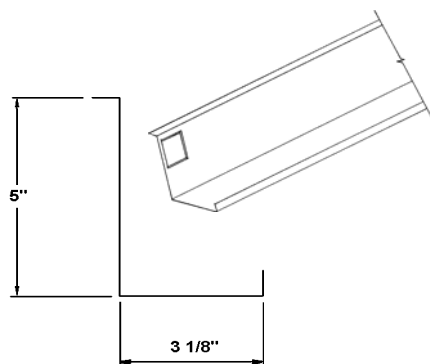

TVV-01-0048 48"

(vis incluses)

TABLETTE VIDÉO

1 3/4" x 5" DE HAUT

- 032-10-0024 24"
- 032-10-0030 30"
- 032-10-0036 36"
- 032-10-0048 48"

3 1/8" x 5" DE HAUT

- 032-10-0124 24"
- 032-10-0130 30"
- 032-10-0136 36"
- 032-10-0148 48"

4 1/8" x 5" DE HAUT

- 032-10-0224 24"
- 032-10-0230 30"
- 032-10-0236 36"
- 032-10-0248 48"

SUPPORT POUR TABLETTE VIDÉO RÉGULIÈRE

GAUCHE

- 032-17-0001 1 1/2"
- 032-17-0003 3"
- 032-17-0005 5 1/2"
- 032-17-0009 9"