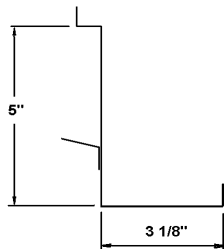

TABLETTE VIDEO INCLINÉE POUR PANNEAU RAINURÉ (SLATWALL) 3-1/8"

032-04-0122	22"
032-04-0124	24"
032-04-0130	30"
032-04-0136	36"
032-04-0146	46½"
032-04-0148	48"
032-04-0172	72"
032-04-0196	96"