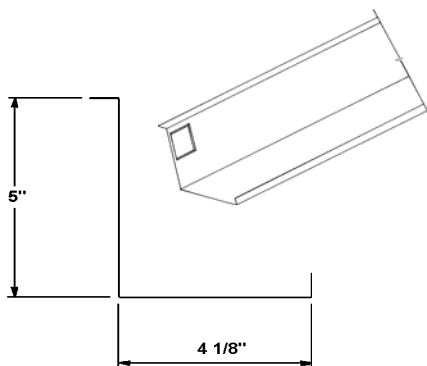

TVV-01-0048 48"

(vis incluses)

TABLETTE VIDÉO

1 3/4" x 5" DE HAUT

- 032-10-0024 24"
- 032-10-0030 30"
- 032-10-0036 36"
- 032-10-0048 48"

3 1/8" x 5" DE HAUT

- 032-10-0124 24"
- 032-10-0130 30"
- 032-10-0136 36"
- 032-10-0148 48"

4 1/8" x 5" DE HAUT

- 032-10-0224 24"
- 032-10-0230 30"
- 032-10-0236 36"
- 032-10-0248 48"

SUPPORT POUR TABLETTE VIDÉO RÉGULIÈRE

GAUCHE

- 032-17-0001 1 1/2"
- 032-17-0003 3"
- 032-17-0005 5 1/2"
- 032-17-0009 9"