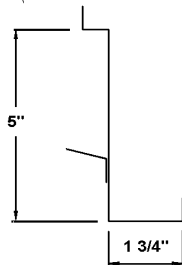

TABLETTE VIDEO INCLINÉE POUR PANNEAU RAINURÉ (SLATWALL) 1-3/4"

032-04-0022	22"
032-04-0024	24"
032-04-0030	30"
032-04-0036	36"
032-04-0046	46½"
032-04-0048	48"
032-04-0072	72"
032-04-0096	96"