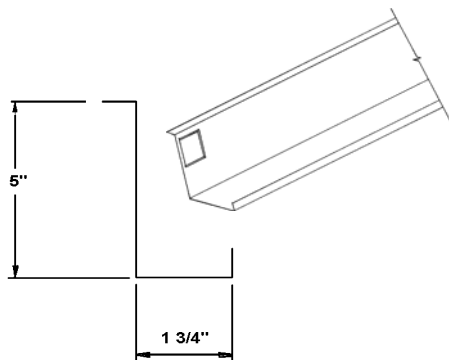

TVV-01-0048 48"

(vis incluses)

TABLETTE VIDÉO

1 3/4" x 5" DE HAUT

- 032-10-0024 24"
- 032-10-0030 30"
- 032-10-0036 36"
- 032-10-0048 48"

3 1/8" x 5" DE HAUT

- 032-10-0124 24"
- 032-10-0130 30"
- 032-10-0136 36"
- 032-10-0148 48"