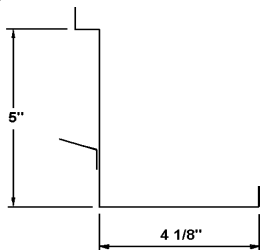

TABLETTE VIDEO INCLINÉE POUR PANNEAU RAINURÉ (SLATWALL) 4-1/8"