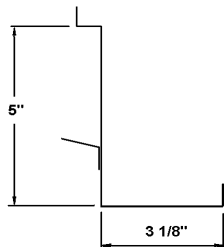

TABLETTE VIDEO INCLINÉE POUR PANNEAU RAINURÉ (SLATWALL) 3-1/8"

032-04-0122	22"
032-04-0124	24"
032-04-0130	30"
032-04-0136	36"
032-04-0146	46½"
032-04-0148	48"
032-04-0172	72"
032-04-0196	96"