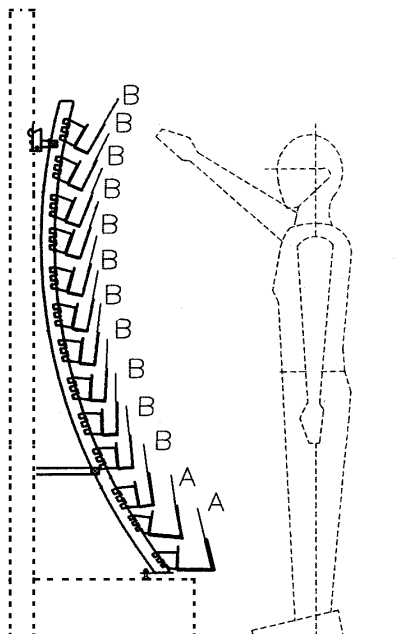

PRÉSENTOIR COURBÉ POUR REVUES

POUR ÎLOT OU MURALE DE 60" DE HAUT

PRW-AV-3660 36" de large, 9 niveaux

PRW-AV-4860 48" de large, 9 niveaux

POUR ÎLOT OU MURALE DE 84" DE HAUT

PRW-AV-3684 36" de large, 13 niveaux