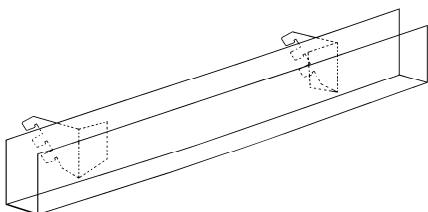

019-WA-0436 Étagère à revues Inférieur 36" l. x 3 7/16"

019-WA-0448 Étagère à revues Inférieur 48" l. x 3 7/16"

019-WA-0236 Étagère à revues Supérieur 36" l. x 1 3/4"

019-WA-0248 Étagère à revues Supérieur 48" l. x 1 3/4"