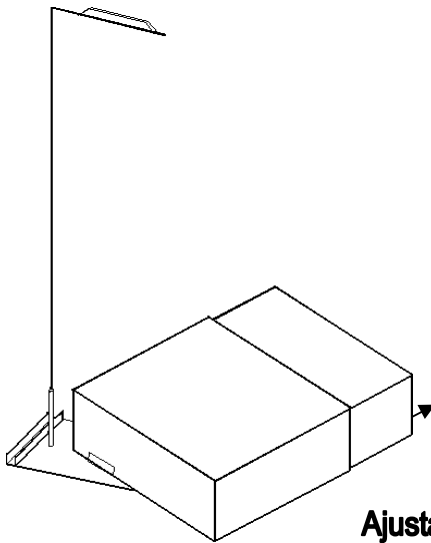

**DÉPART**

Portes en masonite

Longueur x hauteur x profondeur

REP-18-3614	36" x 18" x 14"
REP-18-3616	36" x 18" x 16"
REP-18-3618	36" x 18" x 18"
REP-18-3620	36" x 18" x 20"
REP-18-3622	36" x 18" x 22"
REP-18-3624	36" x 18" x 24"
REP-24-3614	36" x 24" x 14"
REP-24-3616	36" x 24" x 16"
REP-24-3618	36" x 24" x 18"
REP-24-3620	36" x 24" x 20"
REP-24-3622	36" x 24" x 22"
REP-24-3624	36" x 24" x 24"

---

REA-18-4814	48" x 18" x 14"
REA-18-4816	48" x 18" x 16"
REA-18-4818	48" x 18" x 18"
REA-18-4820	48" x 18" x 20"
REA-18-4822	48" x 18" x 22"
REA-18-4824	48" x 18" x 24"

REA-24-4814	48" x 24" x 14"
REA-24-4816	48" x 24" x 16"
REA-24-4818	48" x 24" x 18"
REA-24-4820	48" x 24" x 20"
REA-24-4822	48" x 24" x 22"
REA-24-4824	48" x 24" x 24"

Structure et tablette intérieure  
non-inclus

**PRÉSENTOIR TRIANGULAIRE ROTATIF POUR CROCHETS**

**SIMPLE**

- PRC-01-0030 30" l. x 58" h., 24 crochets
- PRC-01-0036 36" l. x 58" h., 24 crochets
- PRC-01-0048 48" l. x 58" h., 24 crochets

**DOUBLE**

- PRC-02-0030 30" l. x 58" h., 48 crochets
- PRC-02-0036 36" l. x 58" h., 48 crochets

**EXTENSION 10"**

- 043-29-0010 (A)

**BASE SAM**

**Ajustable illustré**

- SAM-00-1715 *Ajustable, 15 3/4" x 17 3/8" avec fixation pour plinthe et support pour enseigne*
- SAM-00-1414 *Fixe, 12 3/4" x 12 3/4" avec fixation pour plinthe et support pour enseigne*