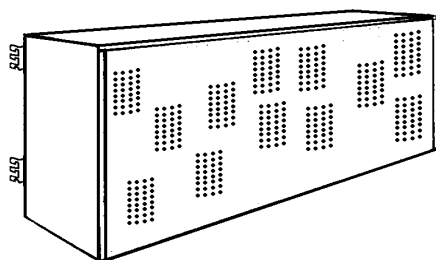

DOS AVANCÉ

Disponible avec dos masonite perforé ou métal perforé.

Prix selon vos spécifications.