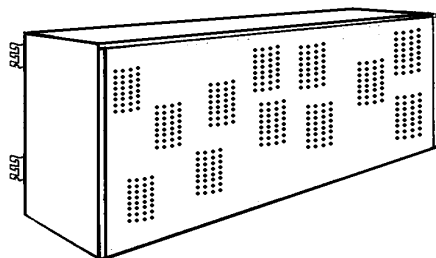

DOS AVANCÉ

Disponible avec dos masonite perforé ou métal perforé.

Prix selon vos spécifications.