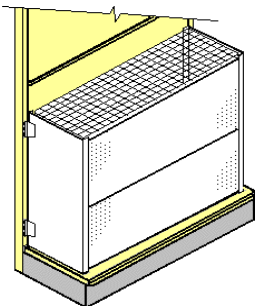

**SIMPLE (1 GRILLE)**

PBA-01-3612 12" x 36"

PBA-01-3616 16" x 36"

PBA-01-4812 12" x 48"

PBA-01-4816 16" x 48"

**DOUBLE (2 GRILLES)**

PBA-02-3612 12" x 36"

PBA-02-3616 16" x 36"

PBA-02-4812 12" x 48"

PBA-02-4816 16" x 48"

*Supports inclus*

**CADRE DE FAÇADE POUR PRÉSENTOIR À BALAIS**

*Avec panneau perforé masonite*

CFB-01-2936 29" x 36"

CFB-01-2948 29" x 48"

Présentoir a balais et supports non-inclus

**PRÉSENTOIR À BALAIS AVEC FAÇADE EN MÉTAL PERFORÉ**

PAB-03-3612 12" profond x 36" long x 29 5/16" haut

PAB-03-4812 12" profond x 48" long x 29 5/16" haut

**PRÉSENTOIR À BALAIS MOBILE 4 FACES EN MÉTAL PERFORÉ**