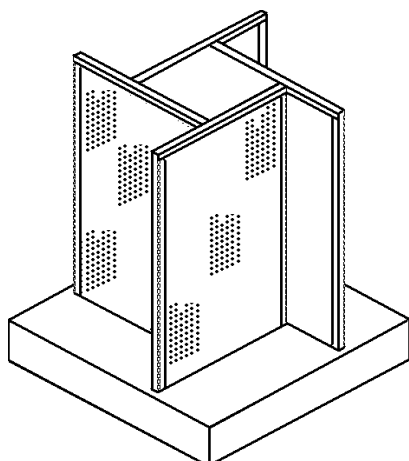

**DÉPART**

Portes en masonite

Longueur x hauteur x profondeur

REP-18-3614 36" x 18" x 14"  
 REP-18-3616 36" x 18" x 16"  
 REP-18-3618 36" x 18" x 18"  
 REP-18-3620 36" x 18" x 20"  
 REP-18-3622 36" x 18" x 22"  
 REP-18-3624 36" x 18" x 24"

Structure et tablette intérieure  
non-inclus

**PRÉSENTOIR TRIANGULAIRE ROTATIF POUR CROCHETS**

**SIMPLE**

- PRC-01-0030 30" l. x 58" h., 24 crochets
- PRC-01-0036 36" l. x 58" h., 24 crochets
- PRC-01-0048 48" l. x 58" h., 24 crochets

**DOUBLE**

- PRC-02-0030 30" l. x 58" h., 48 crochets
- PRC-02-0036 36" l. x 58" h., 48 crochets

**EXTENSION 10"**

- 043-29-0010 (A)

**BASE SAM**

- SAM-00-1715 *Ajustable, 15 3/4" x 17 3/8" avec fixation pour plinthe et support pour enseigne*

- SAM-00-1414 *Fixe, 12 3/4" x 12 3/4" avec fixation pour plinthe et support pour enseigne*

**Ajustable illustré**

**PRÉSENTOIR À 4 FACES AVEC DOS DE MASONITE PERFORÉS**

*Avec base renforcée*

PFP-38-2441	48" h.(cadre 41" x 24"), base 38" x 38"
PFP-38-2447	54" h.(cadre 47" x 24"), base 38" x 38"
PFP-43-2441	48" h.(cadre 41" x 24"), base 43" x 43"
PFP-43-2447	54" h.(cadre 47" x 24"), base 43" x 43"
PFP-43-3041	48" h.(cadre 41" x 30"), base 43" x 43"
PFP-43-3047	54" h.(cadre 47" x 30"), base 43" x 43"
PFP-48-3041	48" h.(cadre 41" x 30"), base 48" x 48"
PFP-48-3047	54" h.(cadre 47" x 30"), base 48" x 48"
PFP-48-3641	48" h.(cadre 41" x 36"), base 48" x 48"
PFP-48-3647	54" h.(cadre 47" x 36"), base 48" x 48"