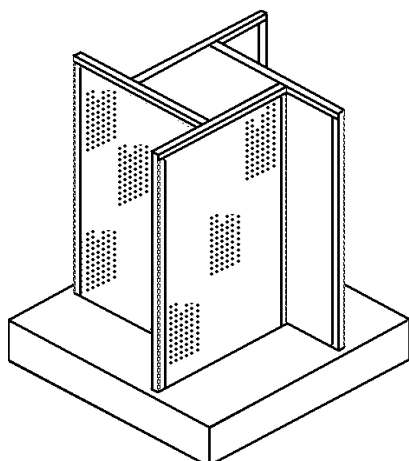

**DÉPART**

Portes en masonite

Longueur x hauteur x profondeur

REP-18-3614	36" x 18" x 14"
REP-18-3616	36" x 18" x 16"
REP-18-3618	36" x 18" x 18"
REP-18-3620	36" x 18" x 20"
REP-18-3622	36" x 18" x 22"
REP-18-3624	36" x 18" x 24"
REP-24-3614	36" x 24" x 14"
REP-24-3616	36" x 24" x 16"
REP-24-3618	36" x 24" x 18"
REP-24-3620	36" x 24" x 20"
REP-24-3622	36" x 24" x 22"
REP-24-3624	36" x 24" x 24"

Structure et tablette intérieure  
non-inclus

**PRÉSENTOIR TRIANGULAIRE ROTATIF POUR CROCHETS**

**SIMPLE**

- PRC-01-0030 30" l. x 58" h., 24 crochets
- PRC-01-0036 36" l. x 58" h., 24 crochets
- PRC-01-0048 48" l. x 58" h., 24 crochets

**DOUBLE**

- PRC-02-0030 30" l. x 58" h., 48 crochets
- PRC-02-0036 36" l. x 58" h., 48 crochets

**EXTENSION 10"**

- 043-29-0010 (A)

**BASE SAM**

**Ajustable illustré**

- SAM-00-1715 *Ajustable, 15 3/4" x 17 3/8" avec fixation pour plinthe et support pour enseigne*
- SAM-00-1414 *Fixe, 12 3/4" x 12 3/4" avec fixation pour plinthe et support pour enseigne*

**PRÉSENTOIR À 4 FACES AVEC DOS DE MASONITE PERFORÉS**

*Avec base renforcée*

PFP-38-2441	48" h.(cadre 41" x 24"), base 38" x 38"
PFP-38-2447	54" h.(cadre 47" x 24"), base 38" x 38"
PFP-43-2441	48" h.(cadre 41" x 24"), base 43" x 43"
PFP-43-2447	54" h.(cadre 47" x 24"), base 43" x 43"
PFP-43-3041	48" h.(cadre 41" x 30"), base 43" x 43"
PFP-43-3047	54" h.(cadre 47" x 30"), base 43" x 43"
PFP-48-3041	48" h.(cadre 41" x 30"), base 48" x 48"
PFP-48-3047	54" h.(cadre 47" x 30"), base 48" x 48"
PFP-48-3641	48" h.(cadre 41" x 36"), base 48" x 48"
PFP-48-3647	54" h.(cadre 47" x 36"), base 48" x 48"