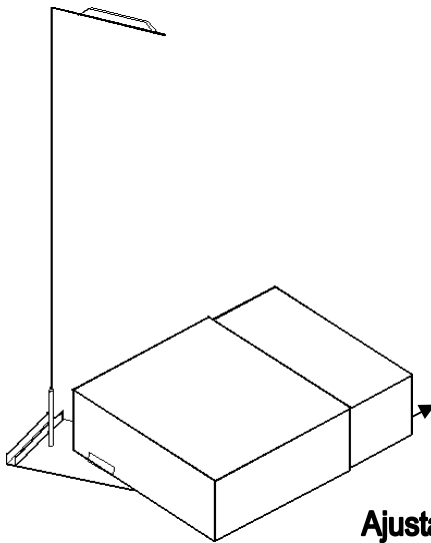

**DÉPART**

Portes en masonite

Longueur x hauteur x profondeur

REP-18-3614 36" x 18" x 14"  
 REP-18-3616 36" x 18" x 16"  
 REP-18-3618 36" x 18" x 18"  
 REP-18-3620 36" x 18" x 20"  
 REP-18-3622 36" x 18" x 22"  
 REP-18-3624 36" x 18" x 24"

---

REA-18-4814	48" x 18" x 14"
REA-18-4816	48" x 18" x 16"
REA-18-4818	48" x 18" x 18"
REA-18-4820	48" x 18" x 20"
REA-18-4822	48" x 18" x 22"
REA-18-4824	48" x 18" x 24"

REA-24-4814	48" x 24" x 14"
REA-24-4816	48" x 24" x 16"
REA-24-4818	48" x 24" x 18"
REA-24-4820	48" x 24" x 20"
REA-24-4822	48" x 24" x 22"
REA-24-4824	48" x 24" x 24"

Structure et tablette intérieure  
non-inclus

**PRÉSENTOIR TRIANGULAIRE ROTATIF POUR CROCHETS**

**SIMPLE**

- PRC-01-0030 30" l. x 58" h., 24 crochets
- PRC-01-0036 36" l. x 58" h., 24 crochets
- PRC-01-0048 48" l. x 58" h., 24 crochets

**DOUBLE**

- PRC-02-0030 30" l. x 58" h., 48 crochets
- PRC-02-0036 36" l. x 58" h., 48 crochets

**EXTENSION 10"**

- 043-29-0010 (A)

**BASE SAM**

- SAM-00-1715 *Ajustable, 15 3/4" x 17 3/8" avec fixation pour plinthe et support pour enseigne*