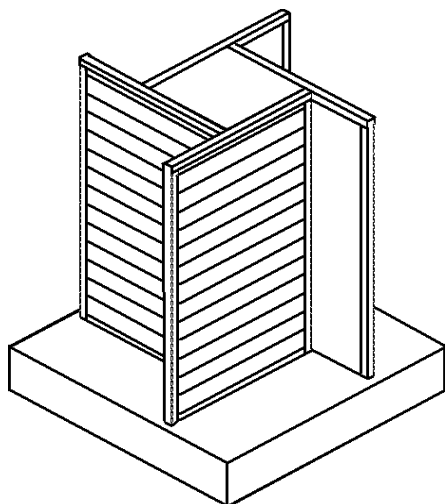

**DÉPART**

Portes en masonite

Longueur x hauteur x profondeur

REP-18-3614 36" x 18" x 14"  
 REP-18-3616 36" x 18" x 16"  
 REP-18-3618 36" x 18" x 18"  
 REP-18-3620 36" x 18" x 20"  
 REP-18-3622 36" x 18" x 22"  
 REP-18-3624 36" x 18" x 24"

**DOUBLE**

- PRC-02-0030 30" l. x 58" h., 48 crochets
- PRC-02-0036 36" l. x 58" h., 48 crochets

**EXTENSION 10"**

- 043-29-0010 (A)

**BASE SAM**

- SAM-00-1715 *Ajustable, 15 3/4" x 17 3/8" avec fixation pour plinthe et support pour enseigne*

- SAM-00-1414 *Fixe, 12 3/4" x 12 3/4" avec fixation pour plinthe et support pour enseigne*

**Ajustable illustré**

**PRÉSENTOIR À 4 FACES AVEC DOS DE MASONITE PERFORÉS**

*Avec base renforcée*

PFP-38-2441	48" h.(cadre 41" x 24"), base 38" x 38"
PFP-38-2447	54" h.(cadre 47" x 24"), base 38" x 38"
PFP-43-2441	48" h.(cadre 41" x 24"), base 43" x 43"
PFP-43-2447	54" h.(cadre 47" x 24"), base 43" x 43"
PFP-43-3041	48" h.(cadre 41" x 30"), base 43" x 43"
PFP-43-3047	54" h.(cadre 47" x 30"), base 43" x 43"
PFP-48-3041	48" h.(cadre 41" x 30"), base 48" x 48"
PFP-48-3047	54" h.(cadre 47" x 30"), base 48" x 48"
PFP-48-3641	48" h.(cadre 41" x 36"), base 48" x 48"
PFP-48-3647	54" h.(cadre 47" x 36"), base 48" x 48"

**PRÉSENTOIR À 4 FACES AVEC PANNEAUX RAINURÉS (SLATWALL)**

*Avec base renforcée*

PFS-38-2441	48" h.(cadre 41" x 24"), base 38" x 38"
PFS-38-2447	54" h.(cadre 47" x 24"), base 38" x 38"
PFS-43-2441	48" h.(cadre 41" x 24"), base 43" x 43"
PFS-43-2447	54" h.(cadre 47" x 24"), base 43" x 43"
PFS-43-3041	48" h.(cadre 41" x 30"), base 43" x 43"
PFS-43-3047	54" h.(cadre 47" x 30"), base 43" x 43"
PFS-48-3041	48" h.(cadre 41" x 30"), base 48" x 48"
PFS-48-3047	54" h.(cadre 47" x 30"), base 48" x 48"
PFS-48-3641	48" h.(cadre 41" x 36"), base 48" x 48"
PFS-48-3647	54" h.(cadre 47" x 36"), base 48" x 48"