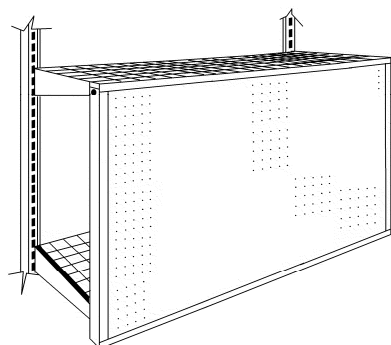

Roulettes non incluses

**PRÉSENTOIR SAPIN**

PAS-00-0036 84" haut x base 36", avec 6 tablettes

PAS-00-0048 84" haut x base 48", avec 6 tablettes

Prix pour tablette en mélamine blanche

**PRÉSENTOIR À BALAIS**

**SIMPLE (1 GRILLE)**

PBA-01-3612 12" x 36"

PBA-01-3616 16" x 36"

PBA-01-4812 12" x 48"

PBA-01-4816 16" x 48"

**DOUBLE (2 GRILLES)**

PBA-02-3612 12" x 36"

PBA-02-3616 16" x 36"

PBA-02-4812 12" x 48"

PBA-02-4816 16" x 48"

*Supports inclus*

**CADRE DE FAÇADE POUR PRÉSENTOIR À BALAIS**

*Avec panneau perforé masonite*

CFB-01-2936 29" x 36"

CFB-01-2948 29" x 48"

Présentoir a balais et supports non-inclus