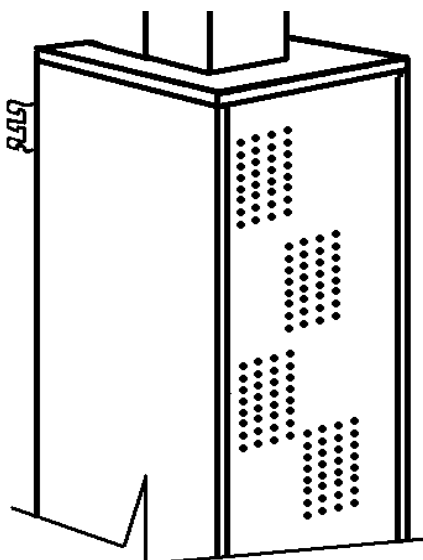

CACHE-COLONNE

Disponible avec dos masonite perforé ou métal perforé.

Prix selon vos spécifications.