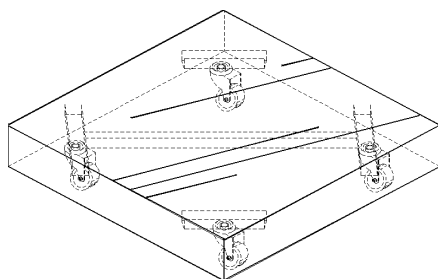

**PRÉSENTOIR À 4 FACES AVEC PANNEAUX RAINURÉS (SLATWALL)**

*Avec base renforcée*

PFS-38-2441	48" h.(cadre 41" x 24"), base 38" x 38"
PFS-38-2447	54" h.(cadre 47" x 24"), base 38" x 38"
PFS-43-2441	48" h.(cadre 41" x 24"), base 43" x 43"
PFS-43-2447	54" h.(cadre 47" x 24"), base 43" x 43"
PFS-43-3041	48" h.(cadre 41" x 30"), base 43" x 43"
PFS-43-3047	54" h.(cadre 47" x 30"), base 43" x 43"
PFS-48-3041	48" h.(cadre 41" x 30"), base 48" x 48"
PFS-48-3047	54" h.(cadre 47" x 30"), base 48" x 48"
PFS-48-3641	48" h.(cadre 41" x 36"), base 48" x 48"
PFS-48-3647	54" h.(cadre 47" x 36"), base 48" x 48"

Prix sur demande

**ROULETTE PIVOTANTE POUR PRÉSENTOIR À 4 FACES**

033-00-0003 simple 4"

**BASE DE MÉTAL RENFORCÉE POUR PRÉSENTOIR À 4 FACES**

033-04-3838 38" x 38"

033-04-4343 43" x 43"

033-04-4848 48" x 48"