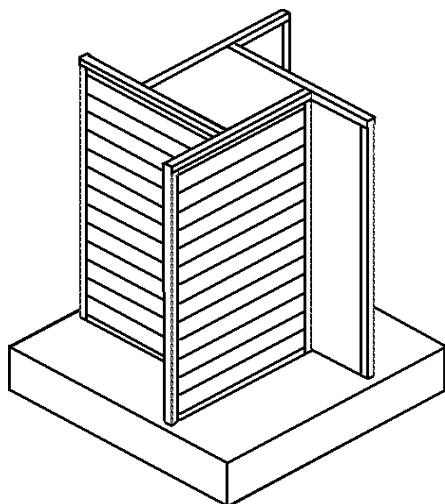

PRÉSENTOIR À 4 FACES AVEC PANNEAUX RAINURÉS (SLATWALL)

Avec base renforcée

PFS-38-2441	48" h.(cadre 41" x 24"), base 38" x 38"
PFS-38-2447	54" h.(cadre 47" x 24"), base 38" x 38"
PFS-43-2441	48" h.(cadre 41" x 24"), base 43" x 43"
PFS-43-2447	54" h.(cadre 47" x 24"), base 43" x 43"
PFS-43-3041	48" h.(cadre 41" x 30"), base 43" x 43"
PFS-43-3047	54" h.(cadre 47" x 30"), base 43" x 43"
PFS-48-3041	48" h.(cadre 41" x 30"), base 48" x 48"
PFS-48-3047	54" h.(cadre 47" x 30"), base 48" x 48"
PFS-48-3641	48" h.(cadre 41" x 36"), base 48" x 48"
PFS-48-3647	54" h.(cadre 47" x 36"), base 48" x 48"

Prix sur demande

ROULETTE PIVOTANTE POUR PRÉSENTOIR À 4 FACES

033-00-0003 simple 4"