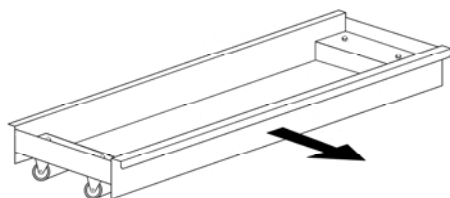

TIROIR-PLINTHE SUR ROULETTES

TIR-01-3612 12" x 36"

TIR-01-3616 16" x 36"

TIR-01-4812 12" x 48"

TIR-01-4816 16" x 48"