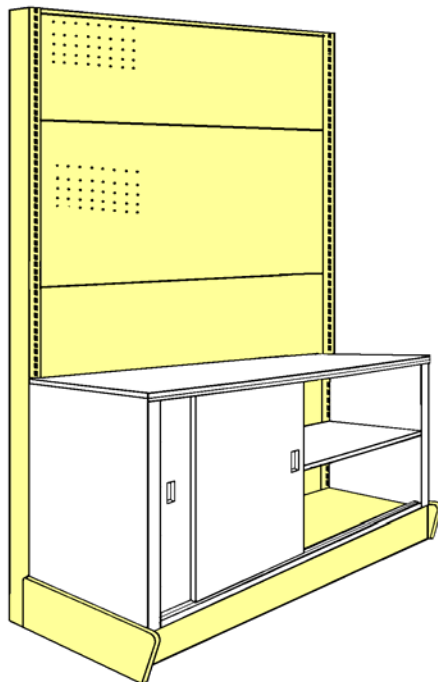

**DÉPART**

Portes en masonite

Longueur x hauteur x profondeur

REP-18-3614	36" x 18" x 14"
REP-18-3616	36" x 18" x 16"
REP-18-3618	36" x 18" x 18"
REP-18-3620	36" x 18" x 20"
REP-18-3622	36" x 18" x 22"
REP-18-3624	36" x 18" x 24"
REP-24-3614	36" x 24" x 14"
REP-24-3616	36" x 24" x 16"
REP-24-3618	36" x 24" x 18"
REP-24-3620	36" x 24" x 20"
REP-24-3622	36" x 24" x 22"
REP-24-3624	36" x 24" x 24"

---

REP-18-4814	48" x 18" x 14"
REP-18-4816	48" x 18" x 16"
REP-18-4818	48" x 18" x 18"
REP-18-4820	48" x 18" x 20"
REP-18-4822	48" x 18" x 22"
REP-18-4824	48" x 18" x 24"

REP-24-4814	48" x 24" x 14"
REP-24-4816	48" x 24" x 16"
REP-24-4818	48" x 24" x 18"
REP-24-4820	48" x 24" x 20"
REP-24-4822	48" x 24" x 22"
REP-24-4824	48" x 24" x 24"

Structure et tablette intérieure  
non-inclus

**SECTION ADDITIONNELLE**

*Portes en masonite*

*Longueur x hauteur x profondeur*

REA-18-3614	36" x 18" x 14"
REA-18-3616	36" x 18" x 16"
REA-18-3618	36" x 18" x 18"
REA-18-3620	36" x 18" x 20"
REA-18-3622	36" x 18" x 22"
REA-18-3624	36" x 18" x 24"
REA-24-3614	36" x 24" x 14"
REA-24-3616	36" x 24" x 16"
REA-24-3618	36" x 24" x 18"
REA-24-3620	36" x 24" x 20"
REA-24-3622	36" x 24" x 22"
REA-24-3624	36" x 24" x 24"

Structure et tablette intérieure  
non-inclus

**PRÉSENTOIR TRIANGULAIRE ROTATIF POUR CROCHETS**

**SIMPLE**

- PRC-01-0030 30" l. x 58" h., 24 crochets
- PRC-01-0036 36" l. x 58" h., 24 crochets
- PRC-01-0048 48" l. x 58" h., 24 crochets