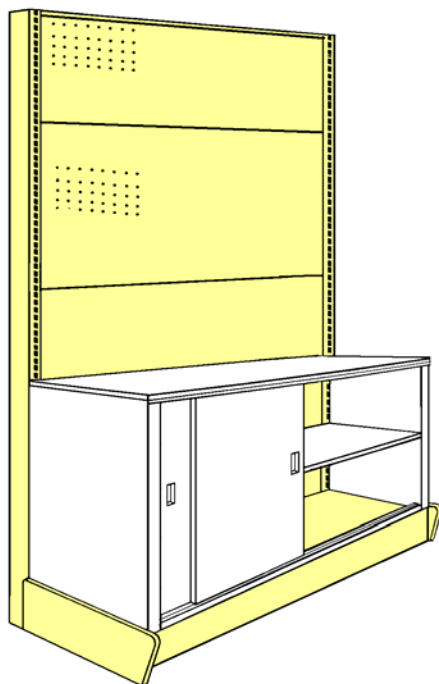

**INDEX DES PRODUITS**

<i>Base de métal renforcée pour présentoir 4 faces</i>	J-06
<i>Base Sam (pour panier promotion)</i>	J-04
<i>Cache-colonne</i>	J-01
<i>Cadre de façade pour présentoir à balais</i>	J-06
<i>Dos avancé</i>	J-01
<i>Présentoir 4 faces</i>	J-05
<i>Présentoir à balais</i>	J-06, 07
<i>Présentoir rotatif pour crochets</i>	J-04
<i>Présentoir sapin</i>	J-06
<i>Réserve</i>	J-02, 03
<i>Roulette pivotante pour présentoir 4 faces</i>	J-05
<i>Tiroir-plinthe sur roulettes</i>	J-07

**DÉPART**

Portes en masonite

Longueur x hauteur x profondeur

REP-18-3614 36" x 18" x 14"  
 REP-18-3616 36" x 18" x 16"  
 REP-18-3618 36" x 18" x 18"  
 REP-18-3620 36" x 18" x 20"  
 REP-18-3622 36" x 18" x 22"  
 REP-18-3624 36" x 18" x 24"

REP-24-3614 36" x 24" x 14"  
 REP-24-3616 36" x 24" x 16"  
 REP-24-3618 36" x 24" x 18"  
 REP-24-3620 36" x 24" x 20"  
 REP-24-3622 36" x 24" x 22"  
 REP-24-3624 36" x 24" x 24"

REP-18-4814 48" x 18" x 14"  
 REP-18-4816 48" x 18" x 16"  
 REP-18-4818 48" x 18" x 18"  
 REP-18-4820 48" x 18" x 20"  
 REP-18-4822 48" x 18" x 22"  
 REP-18-4824 48" x 18" x 24"

REP-24-4814 48" x 24" x 14"  
 REP-24-4816 48" x 24" x 16"  
 REP-24-4818 48" x 24" x 18"  
 REP-24-4820 48" x 24" x 20"  
 REP-24-4822 48" x 24" x 22"  
 REP-24-4824 48" x 24" x 24"

Structure et tablette intérieure  
non-inclus