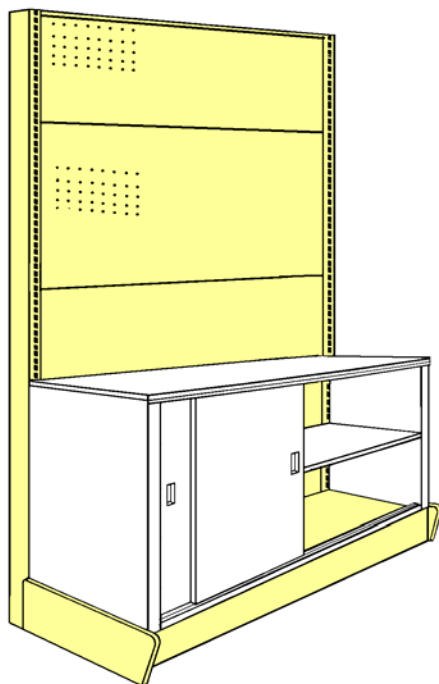

**INDEX DES PRODUITS**

<i>Base de métal renforcée pour présentoir 4 faces</i>	J-06
<i>Base Sam (pour panier promotion)</i>	J-04
<i>Cache-colonne</i>	J-01
<i>Cadre de façade pour présentoir à balais</i>	J-06
<i>Dos avancé</i>	J-01
<i>Présentoir 4 faces</i>	J-05
<i>Présentoir à balais</i>	J-06, 07
<i>Présentoir rotatif pour crochets</i>	J-04
<i>Présentoir sapin</i>	J-06
<i>Réserve</i>	J-02, 03
<i>Roulette pivotante pour présentoir 4 faces</i>	J-05
<i>Tiroir-plinthe sur roulettes</i>	J-07

**DOS AVANCÉ**

*Disponible avec dos masonite perforé ou métal perforé.*

**Prix selon vos spécifications.**

**CACHE-COLONNE**

*Disponible avec dos masonite perforé ou métal perforé.*

**Prix selon vos spécifications.**

**DÉPART**

Portes en masonite

Longueur x hauteur x profondeur

REP-18-3614	36" x 18" x 14"
REP-18-3616	36" x 18" x 16"
REP-18-3618	36" x 18" x 18"
REP-18-3620	36" x 18" x 20"
REP-18-3622	36" x 18" x 22"
REP-18-3624	36" x 18" x 24"
REP-24-3614	36" x 24" x 14"
REP-24-3616	36" x 24" x 16"
REP-24-3618	36" x 24" x 18"
REP-24-3620	36" x 24" x 20"
REP-24-3622	36" x 24" x 22"
REP-24-3624	36" x 24" x 24"

---

REP-18-4814	48" x 18" x 14"
REP-18-4816	48" x 18" x 16"
REP-18-4818	48" x 18" x 18"
REP-18-4820	48" x 18" x 20"
REP-18-4822	48" x 18" x 22"
REP-18-4824	48" x 18" x 24"

REP-24-4814	48" x 24" x 14"
REP-24-4816	48" x 24" x 16"
REP-24-4818	48" x 24" x 18"
REP-24-4820	48" x 24" x 20"
REP-24-4822	48" x 24" x 22"
REP-24-4824	48" x 24" x 24"