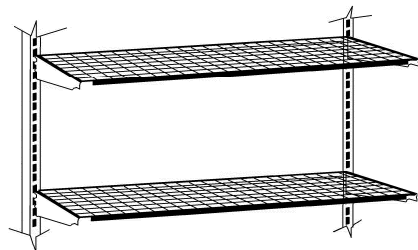

Prix sur demande

**ROULETTE PIVOTANTE POUR PRÉSENTOIR À 4 FACES**

033-00-0003 simple 4"

**BASE DE MÉTAL RENFORCÉE POUR PRÉSENTOIR À 4 FACES**

033-04-3838 38" x 38"

033-04-4343 43" x 43"

033-04-4848 48" x 48"

Roulettes non incluses

**PRÉSENTOIR SAPIN**

PAS-00-0036 84" haut x base 36", avec 6 tablettes

PAS-00-0048 84" haut x base 48", avec 6 tablettes

Prix pour tablette en mélamine blanche

**PRÉSENTOIR À BALAIS**

**SIMPLE (1 GRILLE)**

PBA-01-3612 12" x 36"

PBA-01-3616 16" x 36"

PBA-01-4812 12" x 48"

PBA-01-4816 16" x 48"

**DOUBLE (2 GRILLES)**

PBA-02-3612 12" x 36"

PBA-02-3616 16" x 36"