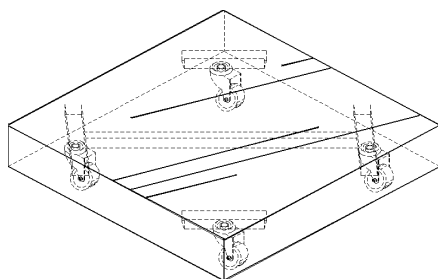

Prix sur demande

**ROULETTE PIVOTANTE POUR PRÉSENTOIR À 4 FACES**

033-00-0003 simple 4"

**BASE DE MÉTAL RENFORCÉE POUR PRÉSENTOIR À 4 FACES**

033-04-3838 38" x 38"

033-04-4343 43" x 43"

033-04-4848 48" x 48"

Roulettes non incluses

**PRÉSENTOIR SAPIN**

PAS-00-0036 84" haut x base 36", avec 6 tablettes

PAS-00-0048 84" haut x base 48", avec 6 tablettes

Prix pour tablette en mélamine blanche

**PRÉSENTOIR À BALAIS**