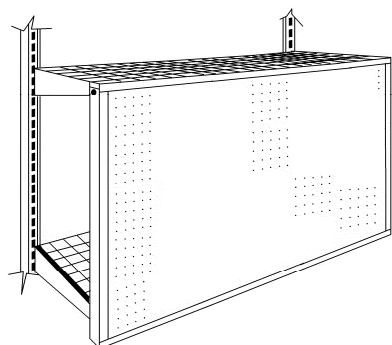

Roulettes non incluses

**PRÉSENTOIR SAPIN**

PAS-00-0036 84" haut x base 36", avec 6 tablettes

PAS-00-0048 84" haut x base 48", avec 6 tablettes

Prix pour tablette en mélamine blanche

**PRÉSENTOIR À BALAIS**

**SIMPLE (1 GRILLE)**

PBA-01-3612 12" x 36"

PBA-01-3616 16" x 36"

PBA-01-4812 12" x 48"

PBA-01-4816 16" x 48"

**DOUBLE (2 GRILLES)**

PBA-02-3612 12" x 36"

PBA-02-3616 16" x 36"

PBA-02-4812 12" x 48"

PBA-02-4816 16" x 48"

*Supports inclus*

**CADRE DE FAÇADE POUR PRÉSENTOIR À BALAIS**

*Avec panneau perforé masonite*

CFB-01-2936 29" x 36"

CFB-01-2948 29" x 48"

Présentoir a balais et supports non-inclus