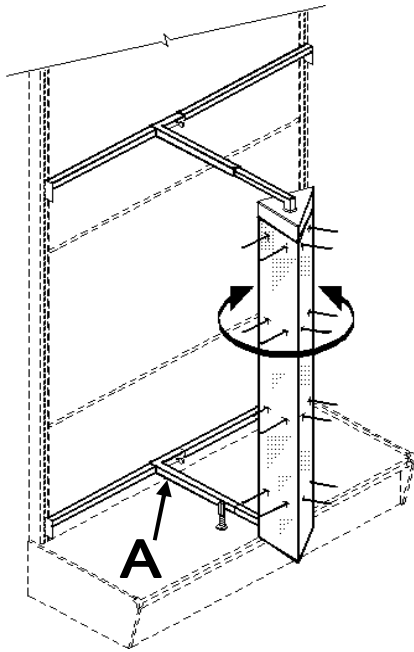

REA-24-3614 36" x 24" x 14"

REA-24-3616 36" x 24" x 16"

REA-24-3618 36" x 24" x 18"

REA-24-3620 36" x 24" x 20"

REA-24-3622 36" x 24" x 22"

REA-24-3624 36" x 24" x 24"

REA-18-4814 48" x 18" x 14"

REA-18-4816 48" x 18" x 16"

REA-18-4818 48" x 18" x 18"

REA-18-4820 48" x 18" x 20"

REA-18-4822 48" x 18" x 22"

REA-18-4824 48" x 18" x 24"

REA-24-4814 48" x 24" x 14"

REA-24-4816 48" x 24" x 16"

REA-24-4818 48" x 24" x 18"

REA-24-4820 48" x 24" x 20"

REA-24-4822 48" x 24" x 22"

REA-24-4824 48" x 24" x 24"

ROTATIVE HOOK DISPLAY

SINGLE

- PRC-01-0030 30" l. x 58" h., 24 hooks
- PRC-01-0036 36" l. x 58" h., 24 hooks
- PRC-01-0048 48" l. x 58" h., 24 hooks

DOUBLE

- PRC-02-0030 30" l. x 58" h., 48 hooks
- PRC-02-0036 36" l. x 58" h., 48 hooks

10" EXTENSION

- 043-29-0010 (A)

SAM DISPLAY

- SAM-00-1715 *Adjustable, 15 3/4" x 17 3/8" with kickplate adaptor and sign holder.*